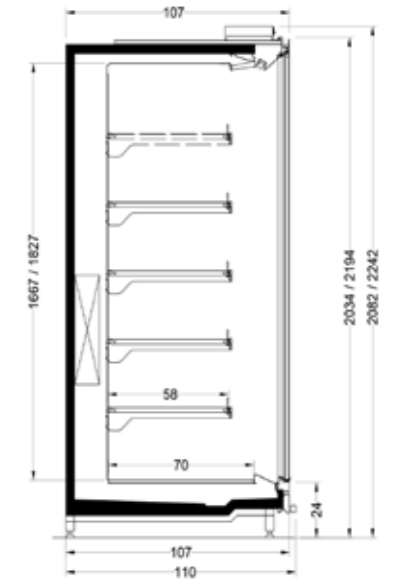

## Technical Details SKY 89 Open

SKY 99 Open

SKY 107 Open

SKY 89, 99, 107 Open		3M0	M1	M2	H
Length	mm	-	1250-1875-2500-3750	1250-1875-2500-3750	1250-1875-2500-3750
Height	mm	-	2034/2194	2034/2194	2034/2194
Depth	mm	-	889-989-1074	889-989-1074	889-989-1074
	°C	-	-1°/+5 °C	-1°/+7 °C	-1°/+10 °C

## Technical Details SKY 89 Doors

SKY 99 Doors

SKY 107 Doors

SKY 89, 99, 107 Doors		3M0	M1	M2	H
Length	mm	1250-1875-2500-3750	1250-1875-2500-3750	1250-1875-2500-3750	1250-1875-2500-3750
Height	mm	2034/2194	2034/2194	2034/2194	2034/2194
Depth	mm	889-989-1074	889-989-1074	889-989-1074	889-989-1074
	°C	-1°/+4 °C	-1°/+5 °C	-1°/+7 °C	-1°/+10 °C