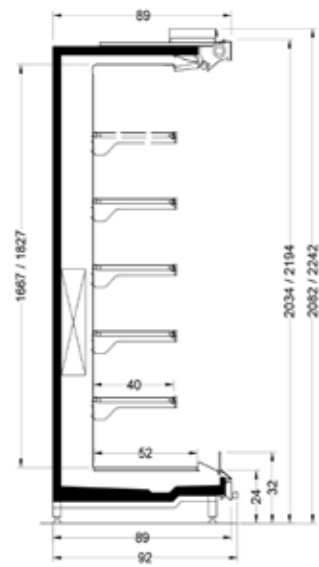

## Technical Details SKY 89 Open

SKY 99 Open

SKY 107 Open

SKY 89, 99, 107 Open		3M0	M1	M2	H
Length	mm	-	1250-1875-2500-3750	1250-1875-2500-3750	1250-1875-2500-3750
Height	mm	-	2034/2194	2034/2194	2034/2194
Depth	mm	-	889-989-1074	889-989-1074	889-989-1074
	°C	-	-1°/+5 °C	-1°/+7 °C	-1°/+10 °C