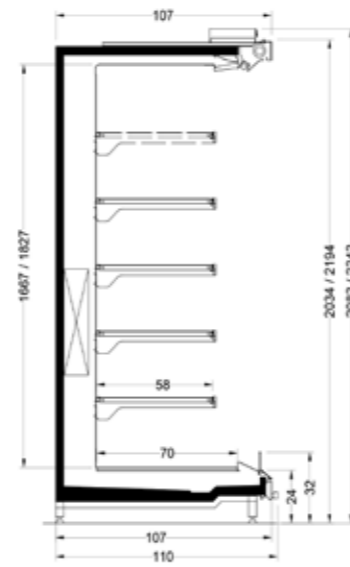

## Technical Details SKY 89 Open

SKY 99 Open

SKY 107 Open

SKY 89, 99, 107 Open		3M0	M1	M2	H
Length	mm	-	1250-1875-2500-3750	1250-1875-2500-3750	1250-1875-2500-3750
Height	mm	-	2034/2194	2034/2194	2034/2194
Depth	mm	-	889-989-1074	889-989-1074	889-989-1074
	°C	-	-1°/+5 °C	-1°/+7 °C	-1°/+10 °C