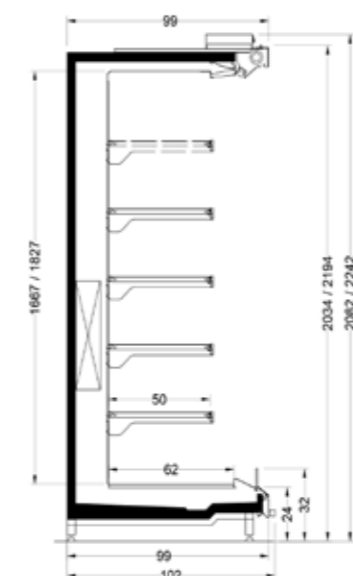

## Technical Details SKY 89 Doors

SKY 99 Doors

SKY 107 Doors

SKY 89, 99, 107 Doors		3M0	M1	M2	H
Length	mm	1250-1875-2500-3750	1250-1875-2500-3750	1250-1875-2500-3750	1250-1875-2500-3750
Height	mm	2034/2194	2034/2194	2034/2194	2034/2194
Depth	mm	889-989-1074	889-989-1074	889-989-1074	889-989-1074
	°C	-1°/+4 °C	-1°/+5 °C	-1°/+7 °C	-1°/+10 °C

## Technical Details SKY 89 FV

SKY 99 FV

SKY 107 FV

SKY 89, 99, 107 FV		3M0	M1	M2	H
Length	mm	-	1250-1875-2500-3750	1250-1875-2500-3750	1250-1875-2500-3750
Height	mm	-	2034/2194	2034/2194	2034/2194
Depth	mm	-	889-989-1074	889-989-1074	889-989-1074
	°C	-	-1°/+5 °C	-1°/+7 °C	-1°/+10 °C

## Technical Details SKY 89 HC Open

SKY 99 HC Open

SKY 107 HC Open

SKY 89, 99, 107 Head Case Open		3M0	M1	M2	H
Length	mm	-	1955-2210-2210	1955-2210-2210	1955-2210-2210
Height	mm	-	2034/2194	2034/2194	2034/2194
Depth	mm	-	889-989-1074	889-989-1074	889-989-1074
	°C	-	-1°/+5 °C	-1°/+7 °C	-1°/+10 °C