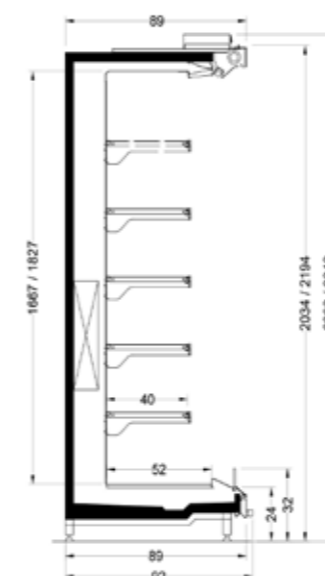

## Technical Details SKY 89 Open

SKY 99 Open

SKY 107 Open

SKY 89, 99, 107 Open		3M0	M1	M2	H
Length	mm	-	1250-1875-2500-3750	1250-1875-2500-3750	1250-1875-2500-3750
Height	mm	-	2034/2194	2034/2194	2034/2194
Depth	mm	-	889-989-1074	889-989-1074	889-989-1074
	°C	-	-1°/+5 °C	-1°/+7 °C	-1°/+10 °C

## Technical Details SKY 89 Doors

SKY 99 Doors

SKY 107 Doors

SKY 89, 99, 107 Doors		3M0	M1	M2	H
Length	mm	1250-1875-2500-3750	1250-1875-2500-3750	1250-1875-2500-3750	1250-1875-2500-3750
Height	mm	2034/2194	2034/2194	2034/2194	2034/2194
Depth	mm	889-989-1074	889-989-1074	889-989-1074	889-989-1074
	°C	-1°/+4 °C	-1°/+5 °C	-1°/+7 °C	-1°/+10 °C

## Technical Details SKY 89 FV

SKY 99 FV

SKY 107 FV

SKY 89, 99, 107 FV		3M0	M1	M2	H
Length	mm	-	1250-1875-2500-3750	1250-1875-2500-3750	1250-1875-2500-3750
Height	mm	-	2034/2194	2034/2194	2034/2194
Depth	mm	-	889-989-1074	889-989-1074	889-989-1074
	°C	-	-1°/+5 °C	-1°/+7 °C	-1°/+10 °C

## Technical Details SKY 89 HC Open

SKY 99 HC Open

SKY 107 HC Open

SKY 89, 99, 107 Head Case Open		3M0	M1	M2	H
Length	mm	-	1955-2210-2210	1955-2210-2210	1955-2210-2210
Height	mm	-	2034/2194	2034/2194	2034/2194
Depth	mm	-	889-989-1074	889-989-1074	889-989-1074
	°C	-	-1°/+5 °C	-1°/+7 °C	-1°/+10 °C