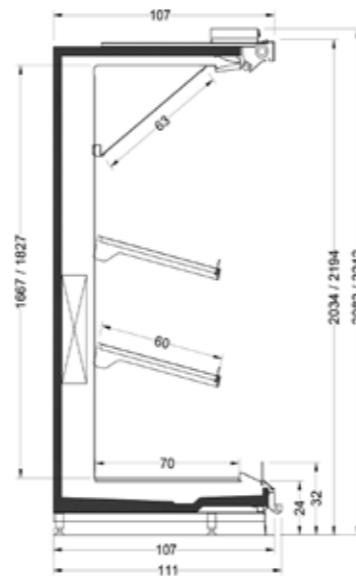

## Technical Details SKY 89 Open

SKY 99 Open

SKY 107 Open

SKY 89, 99, 107 Open		3M0	M1	M2	H
Length	mm	-	1250-1875-2500-3750	1250-1875-2500-3750	1250-1875-2500-3750
Height	mm	-	2034/2194	2034/2194	2034/2194
Depth	mm	-	889-989-1074	889-989-1074	889-989-1074
	°C	-	-1°/+5 °C	-1°/+7 °C	-1°/+10 °C

## Technical Details SKY 89 Doors

SKY 99 Doors

SKY 107 Doors

SKY 89, 99, 107 Doors		3M0	M1	M2	H
Length	mm	1250-1875-2500-3750	1250-1875-2500-3750	1250-1875-2500-3750	1250-1875-2500-3750
Height	mm	2034/2194	2034/2194	2034/2194	2034/2194
Depth	mm	889-989-1074	889-989-1074	889-989-1074	889-989-1074
	°C	-1°/+4 °C	-1°/+5 °C	-1°/+7 °C	-1°/+10 °C

## Technical Details SKY 89 FV

SKY 99 FV

SKY 107 FV

SKY 89, 99, 107 FV		3M0	M1	M2	H
Length	mm	-	1250-1875-2500-3750	1250-1875-2500-3750	1250-1875-2500-3750
Height	mm	-	2034/2194	2034/2194	2034/2194
Depth	mm	-	889-989-1074	889-989-1074	889-989-1074
	°C	-	-1°/+5 °C	-1°/+7 °C	-1°/+10 °C

## Technical Details SKY 89 HC Open

SKY 99 HC Open

SKY 107 HC Open

SKY 89, 99, 107 Head Case Open		3M0	M1	M2	H
Length	mm	-	1955-2210-2210	1955-2210-2210	1955-2210-2210
Height	mm	-	2034/2194	2034/2194	2034/2194
Depth	mm	-	889-989-1074	889-989-1074	889-989-1074
	°C	-	-1°/+5 °C	-1°/+7 °C	-1°/+10 °C