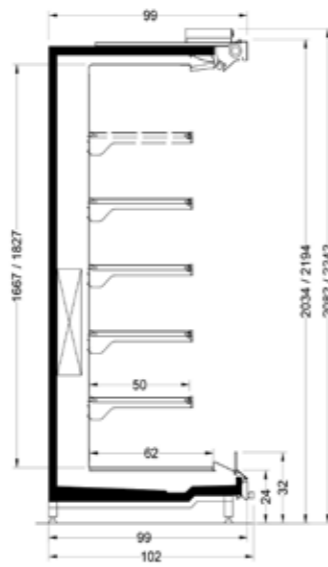

## Technical Details SKY 89 Open

SKY 99 Open

SKY 107 Open

SKY 89, 99, 107 Open		3M0	M1	M2	H
Length	mm	-	1250-1875-2500-3750	1250-1875-2500-3750	1250-1875-2500-3750
Height	mm	-	2034/2194	2034/2194	2034/2194
Depth	mm	-	889-989-1074	889-989-1074	889-989-1074
	°C	-	-1°/+5 °C	-1°/+7 °C	-1°/+10 °C