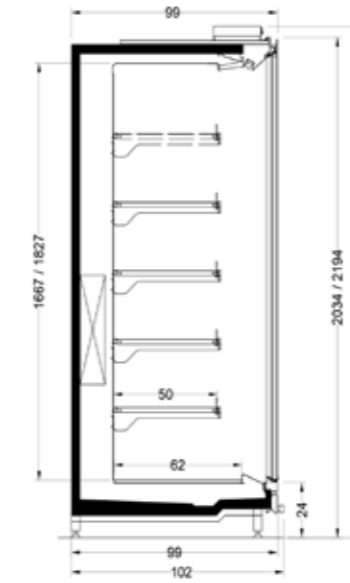

## Technical Details SKY 89 Open

SKY 99 Open

SKY 107 Open

SKY 89, 99, 107 Open		3M0	M1	M2	H
Length	mm	-	1250-1875-2500-3750	1250-1875-2500-3750	1250-1875-2500-3750
Height	mm	-	2034/2194	2034/2194	2034/2194
Depth	mm	-	889-989-1074	889-989-1074	889-989-1074
	°C	-	-1°/+5 °C	-1°/+7 °C	-1°/+10 °C

## Technical Details SKY 89 Doors

SKY 99 Doors

SKY 107 Doors

SKY 89, 99, 107 Doors		3M0	M1	M2	H
Length	mm	1250-1875-2500-3750	1250-1875-2500-3750	1250-1875-2500-3750	1250-1875-2500-3750
Height	mm	2034/2194	2034/2194	2034/2194	2034/2194
Depth	mm	889-989-1074	889-989-1074	889-989-1074	889-989-1074
	°C	-1°/+4 °C	-1°/+5 °C	-1°/+7 °C	-1°/+10 °C