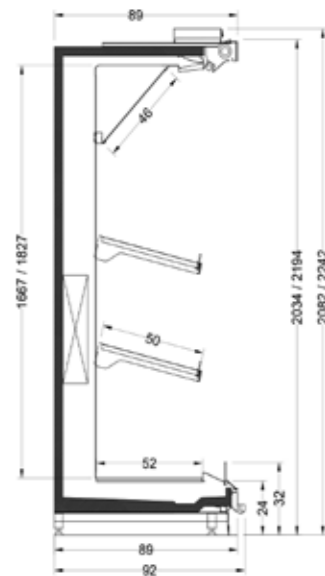

## Technical Details SKY 89 Open

SKY 99 Open

SKY 107 Open

SKY 89, 99, 107 Open		3M0	M1	M2	H
Length	mm	-	1250-1875-2500-3750	1250-1875-2500-3750	1250-1875-2500-3750
Height	mm	-	2034/2194	2034/2194	2034/2194
Depth	mm	-	889-989-1074	889-989-1074	889-989-1074
	°C	-	-1°/+5 °C	-1°/+7 °C	-1°/+10 °C

## Technical Details SKY 89 Doors

SKY 99 Doors

SKY 107 Doors

SKY 89, 99, 107 Doors		3M0	M1	M2	H
Length	mm	1250-1875-2500-3750	1250-1875-2500-3750	1250-1875-2500-3750	1250-1875-2500-3750
Height	mm	2034/2194	2034/2194	2034/2194	2034/2194
Depth	mm	889-989-1074	889-989-1074	889-989-1074	889-989-1074
	°C	-1°/+4 °C	-1°/+5 °C	-1°/+7 °C	-1°/+10 °C

## Technical Details SKY 89 FV

SKY 99 FV

SKY 107 FV

SKY 89, 99, 107 FV		3M0	M1	M2	H
Length	mm	-	1250-1875-2500-3750	1250-1875-2500-3750	1250-1875-2500-3750
Height	mm	-	2034/2194	2034/2194	2034/2194
Depth	mm	-	889-989-1074	889-989-1074	889-989-1074
	°C	-	-1°/+5 °C	-1°/+7 °C	-1°/+10 °C