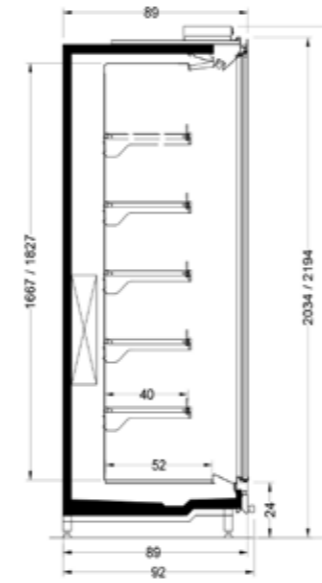

## Technical Details SKY 89 Open

SKY 99 Open

SKY 107 Open

SKY 89, 99, 107 Open		3M0	M1	M2	H
Length	mm	-	1250-1875-2500-3750	1250-1875-2500-3750	1250-1875-2500-3750
Height	mm	-	2034/2194	2034/2194	2034/2194
Depth	mm	-	889-989-1074	889-989-1074	889-989-1074
	°C	-	-1°/+5 °C	-1°/+7 °C	-1°/+10 °C

## Technical Details SKY 89 Doors

SKY 99 Doors

SKY 107 Doors

SKY 89, 99, 107 Doors		3M0	M1	M2	H
Length	mm	1250-1875-2500-3750	1250-1875-2500-3750	1250-1875-2500-3750	1250-1875-2500-3750
Height	mm	2034/2194	2034/2194	2034/2194	2034/2194
Depth	mm	889-989-1074	889-989-1074	889-989-1074	889-989-1074
	°C	-1°/+4 °C	-1°/+5 °C	-1°/+7 °C	-1°/+10 °C