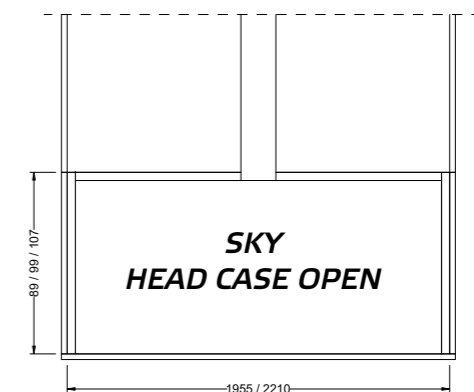

## Technical Details SKY 89 HC Open

SKY 99 HC Open

SKY 107 HC Open

SKY 89, 99, 107 Head Case Open		3M0	M1	M2	H
Length	mm	-	1955-2210-2210	1955-2210-2210	1955-2210-2210
Height	mm	-	2034/2194	2034/2194	2034/2194
Depth	mm	-	889-989-1074	889-989-1074	889-989-1074
	°C	-	-1°/+5 °C	-1°/+7 °C	-1°/+10 °C