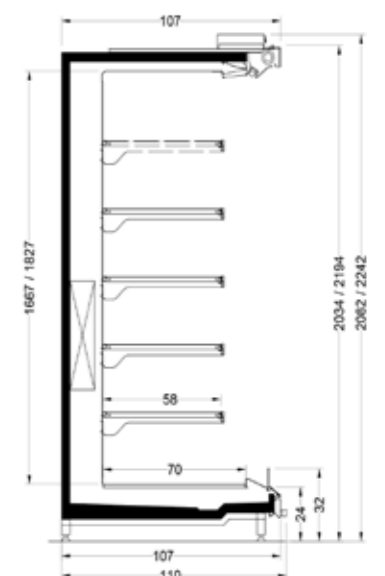

## Technical Details SKY 89 Doors

SKY 99 Doors

SKY 107 Doors

SKY 89, 99, 107 Doors		3M0	M1	M2	H
Length	mm	1250-1875-2500-3750	1250-1875-2500-3750	1250-1875-2500-3750	1250-1875-2500-3750
Height	mm	2034/2194	2034/2194	2034/2194	2034/2194
Depth	mm	889-989-1074	889-989-1074	889-989-1074	889-989-1074
	°C	-1°/+4 °C	-1°/+5 °C	-1°/+7 °C	-1°/+10 °C

## Technical Details SKY 89 FV

SKY 99 FV

SKY 107 FV

SKY 89, 99, 107 FV		3M0	M1	M2	H
Length	mm	-	1250-1875-2500-3750	1250-1875-2500-3750	1250-1875-2500-3750
Height	mm	-	2034/2194	2034/2194	2034/2194
Depth	mm	-	889-989-1074	889-989-1074	889-989-1074
	°C	-	-1°/+5 °C	-1°/+7 °C	-1°/+10 °C

## Technical Details SKY 89 HC Open

SKY 99 HC Open

SKY 107 HC Open

SKY 89, 99, 107 Head Case Open		3M0	M1	M2	H
Length	mm	-	1955-2210-2210	1955-2210-2210	1955-2210-2210
Height	mm	-	2034/2194	2034/2194	2034/2194
Depth	mm	-	889-989-1074	889-989-1074	889-989-1074
	°C	-	-1°/+5 °C	-1°/+7 °C	-1°/+10 °C