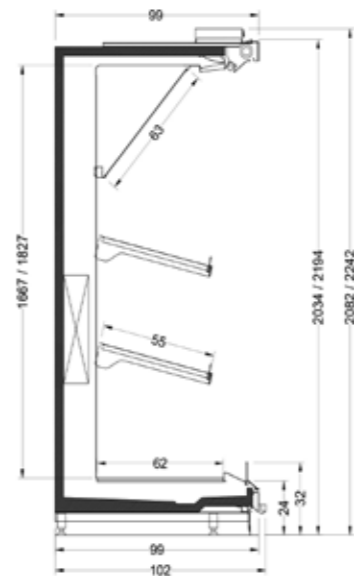

## Technical Details SKY 89 Open

SKY 99 Open

SKY 107 Open

SKY 89, 99, 107 Open		3M0	M1	M2	H
Length	mm	-	1250-1875-2500-3750	1250-1875-2500-3750	1250-1875-2500-3750
Height	mm	-	2034/2194	2034/2194	2034/2194
Depth	mm	-	889-989-1074	889-989-1074	889-989-1074
	°C	-	-1°/+5 °C	-1°/+7 °C	-1°/+10 °C

## Technical Details SKY 89 Doors

SKY 99 Doors

SKY 107 Doors

SKY 89, 99, 107 Doors		3M0	M1	M2	H
Length	mm	1250-1875-2500-3750	1250-1875-2500-3750	1250-1875-2500-3750	1250-1875-2500-3750
Height	mm	2034/2194	2034/2194	2034/2194	2034/2194
Depth	mm	889-989-1074	889-989-1074	889-989-1074	889-989-1074
	°C	-1°/+4 °C	-1°/+5 °C	-1°/+7 °C	-1°/+10 °C

## Technical Details SKY 89 FV

SKY 99 FV

SKY 107 FV

SKY 89, 99, 107 FV		3M0	M1	M2	H
Length	mm	-	1250-1875-2500-3750	1250-1875-2500-3750	1250-1875-2500-3750
Height	mm	-	2034/2194	2034/2194	2034/2194
Depth	mm	-	889-989-1074	889-989-1074	889-989-1074
	°C	-	-1°/+5 °C	-1°/+7 °C	-1°/+10 °C