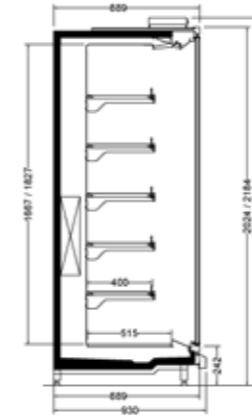

Horizon – Remote Wall

Technical Details

HORIZON FV

HORIZON 89 FV

HORIZON 99 FV

HORIZON 107 FV

| HORIZON FV | | 3M0 | M1 | M2 |
|------------|----|-----|---------------------|---------------------|
| Length | mm | - | 1250-1875-2500-3750 | 1250-1875-2500-3750 |
| Height | mm | - | 2024/2184 | 2024/2184 |
| Depth | mm | - | 889-989-1074 | 889-989-1074 |
| | °C | - | -1°/+5 °C | -1°/+7 °C |

Horizon – Remote Wall

Technical Details

HORIZON Head Case Open

HORIZON 89 HC Open

HORIZON 99 HC Open

HORIZON 107 HC Open

| <i>HORIZON 89, 99, 107 Head Case Open</i> | | <i>3M0</i> | <i>M1</i> | <i>M2</i> | <i>H</i> |
|---|----|------------|----------------|----------------|----------------|
| Length | mm | | 1955-2210-2210 | 1955-2210-2210 | 1955-2210-2210 |
| Height | mm | | 2024/2184 | 2024/2184 | 2024/2184 |
| Depth | mm | | 889-989-1074 | 889-989-1074 | 889-989-1074 |
| | °C | | -1°/+5 °C | -1°/+7 °C | -1°/+10 °C |

Horizon – Remote Wall

Technical Details

HORIZON Head Case Doors

HORIZON 89 HC Doors

HORIZON 99 HC Doors

HORIZON 107 HC Doors

| <i>HORIZON 89, 99, 107 Head Case Doors</i> | | <i>3M0</i> | <i>M1</i> | <i>M2</i> | <i>H</i> |
|--|----|----------------|----------------|----------------|----------------|
| Length | mm | 1955-2210-2210 | 1955-2210-2210 | 1955-2210-2210 | 1955-2210-2210 |
| Height | mm | 2024/2184 | 2024/2184 | 2024/2184 | 2024/2184 |
| Depth | mm | 889-989-1074 | 889-989-1074 | 889-989-1074 | 889-989-1074 |
| | °C | -1°/+4 °C | -1°/+5 °C | -1°/+7 °C | -1°/+10 °C |