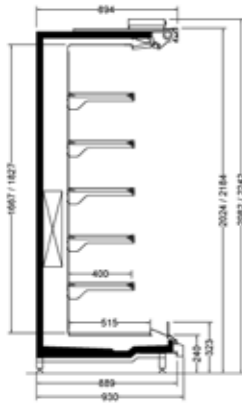

Horizon FV

Horizon – Remote Wall

Technical Details

HORIZON Open

HORIZON 89 Open

HORIZON 99 Open

HORIZON 107 Open

| HORIZON 89, 99, 107 Open | | 3M0 | M1 | M2 | H |
|--------------------------|----|-----|---------------------|---------------------|---------------------|
| Length | mm | | 1250-1875-2500-3750 | 1250-1875-2500-3750 | 1250-1875-2500-3750 |
| Height | mm | | 2024/2184 | 2024/2184 | 2024/2184 |
| Depth | mm | | 889-989-1074 | 889-989-1074 | 889-989-1074 |
| | °C | | -1°/+5 °C | -1°/+7 °C | -1°/+10 °C |

Horizon – Remote Wall

Technical Details

HORIZON Doors

HORIZON 89 Doors

HORIZON 99 Doors

HORIZON 107 Doors

| HORIZON 89, 99, 107 Doors | | 3M0 | M1 | M2 | H |
|---------------------------|----|---------------------|---------------------|---------------------|---------------------|
| Length | mm | 1250-1875-2500-3750 | 1250-1875-2500-3750 | 1250-1875-2500-3750 | 1250-1875-2500-3750 |
| Height | mm | 2024/2184 | 2024/2184 | 2024/2184 | 2024/2184 |
| Depth | mm | 889-989-1074 | 889-989-1074 | 889-989-1074 | 889-989-1074 |
| | °C | -1°/+4 °C | -1°/+5 °C | -1°/+7 °C | -1°/+10 °C |

Horizon – Remote Wall

Technical Details

HORIZON Head Case Open

HORIZON 89 HC Open

HORIZON 99 HC Open

HORIZON 107 HC Open

| <i>HORIZON 89, 99, 107 Head Case Open</i> | | <i>3M0</i> | <i>M1</i> | <i>M2</i> | <i>H</i> |
|---|----|------------|----------------|----------------|----------------|
| Length | mm | | 1955-2210-2210 | 1955-2210-2210 | 1955-2210-2210 |
| Height | mm | | 2024/2184 | 2024/2184 | 2024/2184 |
| Depth | mm | | 889-989-1074 | 889-989-1074 | 889-989-1074 |
| | °C | | -1°/+5 °C | -1°/+7 °C | -1°/+10 °C |