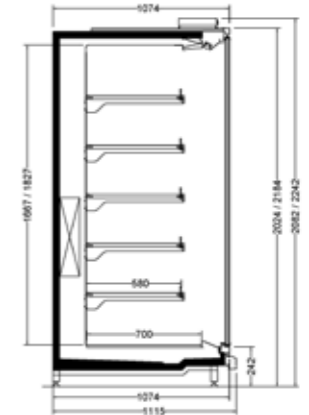

Horizon – Remote Wall

Technical Details

HORIZON Doors

HORIZON 89 Doors

HORIZON 99 Doors

HORIZON 107 Doors

| HORIZON 89, 99, 107 Doors | | 3M0 | M1 | M2 | H |
|---------------------------|----|---------------------|---------------------|---------------------|---------------------|
| Length | mm | 1250-1875-2500-3750 | 1250-1875-2500-3750 | 1250-1875-2500-3750 | 1250-1875-2500-3750 |
| Height | mm | 2024/2184 | 2024/2184 | 2024/2184 | 2024/2184 |
| Depth | mm | 889-989-1074 | 889-989-1074 | 889-989-1074 | 889-989-1074 |
| | °C | -1°/+4 °C | -1°/+5 °C | -1°/+7 °C | -1°/+10 °C |

Horizon – Remote Wall

Technical Details

HORIZON Head Case Open

HORIZON 89 HC Open

HORIZON 99 HC Open

HORIZON 107 HC Open

| <i>HORIZON 89, 99, 107 Head Case Open</i> | | <i>3M0</i> | <i>M1</i> | <i>M2</i> | <i>H</i> |
|---|----|------------|----------------|----------------|----------------|
| Length | mm | | 1955-2210-2210 | 1955-2210-2210 | 1955-2210-2210 |
| Height | mm | | 2024/2184 | 2024/2184 | 2024/2184 |
| Depth | mm | | 889-989-1074 | 889-989-1074 | 889-989-1074 |
| | °C | | -1°/+5 °C | -1°/+7 °C | -1°/+10 °C |

Horizon – Remote Wall

Technical Details

HORIZON Head Case Doors

HORIZON 89 HC Doors

HORIZON 99 HC Doors

HORIZON 107 HC Doors

| <i>HORIZON 89, 99, 107 Head Case Doors</i> | | <i>3M0</i> | <i>M1</i> | <i>M2</i> | <i>H</i> |
|--|----|----------------|----------------|----------------|----------------|
| Length | mm | 1955-2210-2210 | 1955-2210-2210 | 1955-2210-2210 | 1955-2210-2210 |
| Height | mm | 2024/2184 | 2024/2184 | 2024/2184 | 2024/2184 |
| Depth | mm | 889-989-1074 | 889-989-1074 | 889-989-1074 | 889-989-1074 |
| | °C | -1°/+4 °C | -1°/+5 °C | -1°/+7 °C | -1°/+10 °C |