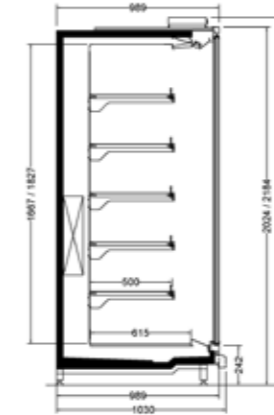

Horizon FV

Horizon – Remote Wall

Technical Details

HORIZON Open

HORIZON 89 Open

HORIZON 99 Open

HORIZON 107 Open

| HORIZON 89, 99, 107 Open | | 3M0 | M1 | M2 | H |
|--------------------------|----|-----|---------------------|---------------------|---------------------|
| Length | mm | | 1250-1875-2500-3750 | 1250-1875-2500-3750 | 1250-1875-2500-3750 |
| Height | mm | | 2024/2184 | 2024/2184 | 2024/2184 |
| Depth | mm | | 889-989-1074 | 889-989-1074 | 889-989-1074 |
| | °C | | -1°/+5 °C | -1°/+7 °C | -1°/+10 °C |

Horizon – Remote Wall

Technical Details

HORIZON Doors

HORIZON 89 Doors

HORIZON 99 Doors

HORIZON 107 Doors

| HORIZON 89, 99, 107 Doors | | 3M0 | M1 | M2 | H |
|---------------------------|----|---------------------|---------------------|---------------------|---------------------|
| Length | mm | 1250-1875-2500-3750 | 1250-1875-2500-3750 | 1250-1875-2500-3750 | 1250-1875-2500-3750 |
| Height | mm | 2024/2184 | 2024/2184 | 2024/2184 | 2024/2184 |
| Depth | mm | 889-989-1074 | 889-989-1074 | 889-989-1074 | 889-989-1074 |
| | °C | -1°/+4 °C | -1°/+5 °C | -1°/+7 °C | -1°/+10 °C |

Horizon – Remote Wall

Technical Details

HORIZON FV

HORIZON 89 FV

HORIZON 99 FV

HORIZON 107 FV

| HORIZON FV | | 3M0 | M1 | M2 |
|------------|----|-----|---------------------|---------------------|
| Length | mm | - | 1250-1875-2500-3750 | 1250-1875-2500-3750 |
| Height | mm | - | 2024/2184 | 2024/2184 |
| Depth | mm | - | 889-989-1074 | 889-989-1074 |
| | °C | - | -1°/+5 °C | -1°/+7 °C |