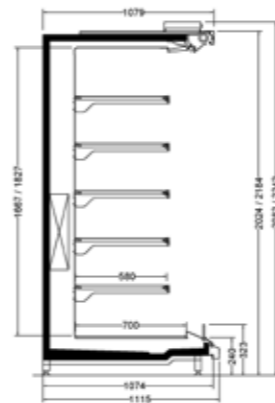

Horizon – Remote Wall

Technical Details

HORIZON Doors

HORIZON 89 Doors

HORIZON 99 Doors

HORIZON 107 Doors

| HORIZON 89, 99, 107 Doors | | 3M0 | M1 | M2 | H |
|---------------------------|----|---------------------|---------------------|---------------------|---------------------|
| Length | mm | 1250-1875-2500-3750 | 1250-1875-2500-3750 | 1250-1875-2500-3750 | 1250-1875-2500-3750 |
| Height | mm | 2024/2184 | 2024/2184 | 2024/2184 | 2024/2184 |
| Depth | mm | 889-989-1074 | 889-989-1074 | 889-989-1074 | 889-989-1074 |
| | °C | -1°/+4 °C | -1°/+5 °C | -1°/+7 °C | -1°/+10 °C |

Horizon – Remote Wall

Technical Details

HORIZON FV

HORIZON 89 FV

HORIZON 99 FV

HORIZON 107 FV

| HORIZON FV | | 3M0 | M1 | M2 |
|------------|----|-----|---------------------|---------------------|
| Length | mm | - | 1250-1875-2500-3750 | 1250-1875-2500-3750 |
| Height | mm | - | 2024/2184 | 2024/2184 |
| Depth | mm | - | 889-989-1074 | 889-989-1074 |
| | °C | - | -1°/+5 °C | -1°/+7 °C |

Horizon – Remote Wall

Technical Details

HORIZON Head Case Open

HORIZON 89 HC Open

HORIZON 99 HC Open

HORIZON 107 HC Open

| <i>HORIZON 89, 99, 107 Head Case Open</i> | | <i>3M0</i> | <i>M1</i> | <i>M2</i> | <i>H</i> |
|---|----|------------|----------------|----------------|----------------|
| Length | mm | | 1955-2210-2210 | 1955-2210-2210 | 1955-2210-2210 |
| Height | mm | | 2024/2184 | 2024/2184 | 2024/2184 |
| Depth | mm | | 889-989-1074 | 889-989-1074 | 889-989-1074 |
| | °C | | -1°/+5 °C | -1°/+7 °C | -1°/+10 °C |