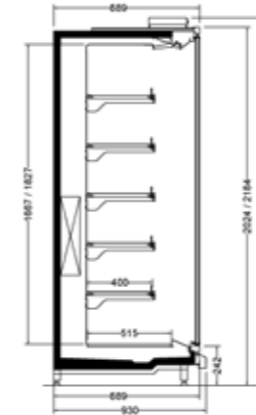

Horizon FV

Horizon – Remote Wall

Technical Details

HORIZON Open

HORIZON 89 Open

HORIZON 99 Open

HORIZON 107 Open

| HORIZON 89, 99, 107 Open | | 3M0 | M1 | M2 | H |
|--------------------------|----|-----|---------------------|---------------------|---------------------|
| Length | mm | | 1250-1875-2500-3750 | 1250-1875-2500-3750 | 1250-1875-2500-3750 |
| Height | mm | | 2024/2184 | 2024/2184 | 2024/2184 |
| Depth | mm | | 889-989-1074 | 889-989-1074 | 889-989-1074 |
| | °C | | -1°/+5 °C | -1°/+7 °C | -1°/+10 °C |

Horizon – Remote Wall

Technical Details

HORIZON Doors

HORIZON 89 Doors

HORIZON 99 Doors

HORIZON 107 Doors

| HORIZON 89, 99, 107 Doors | | 3M0 | M1 | M2 | H |
|---------------------------|----|---------------------|---------------------|---------------------|---------------------|
| Length | mm | 1250-1875-2500-3750 | 1250-1875-2500-3750 | 1250-1875-2500-3750 | 1250-1875-2500-3750 |
| Height | mm | 2024/2184 | 2024/2184 | 2024/2184 | 2024/2184 |
| Depth | mm | 889-989-1074 | 889-989-1074 | 889-989-1074 | 889-989-1074 |
| | °C | -1°/+4 °C | -1°/+5 °C | -1°/+7 °C | -1°/+10 °C |

Horizon – Remote Wall

Technical Details

HORIZON Head Case Open

HORIZON 89 HC Open

HORIZON 99 HC Open

HORIZON 107 HC Open

| <i>HORIZON 89, 99, 107 Head Case Open</i> | | <i>3M0</i> | <i>M1</i> | <i>M2</i> | <i>H</i> |
|---|----|------------|----------------|----------------|----------------|
| Length | mm | | 1955-2210-2210 | 1955-2210-2210 | 1955-2210-2210 |
| Height | mm | | 2024/2184 | 2024/2184 | 2024/2184 |
| Depth | mm | | 889-989-1074 | 889-989-1074 | 889-989-1074 |
| | °C | | -1°/+5 °C | -1°/+7 °C | -1°/+10 °C |