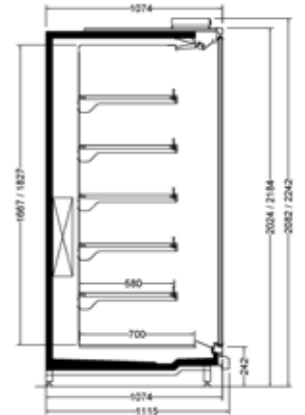

Horizon FV

Horizon – Remote Wall

Technical Details

HORIZON Open

HORIZON 89 Open

HORIZON 99 Open

HORIZON 107 Open

| HORIZON 89, 99, 107 Open | | 3M0 | M1 | M2 | H |
|--------------------------|----|-----|---------------------|---------------------|---------------------|
| Length | mm | | 1250-1875-2500-3750 | 1250-1875-2500-3750 | 1250-1875-2500-3750 |
| Height | mm | | 2024/2184 | 2024/2184 | 2024/2184 |
| Depth | mm | | 889-989-1074 | 889-989-1074 | 889-989-1074 |
| | °C | | -1°/+5 °C | -1°/+7 °C | -1°/+10 °C |

Horizon – Remote Wall

Technical Details

HORIZON Doors

HORIZON 89 Doors

HORIZON 99 Doors

HORIZON 107 Doors

| HORIZON 89, 99, 107 Doors | | 3M0 | M1 | M2 | H |
|---------------------------|----|---------------------|---------------------|---------------------|---------------------|
| Length | mm | 1250-1875-2500-3750 | 1250-1875-2500-3750 | 1250-1875-2500-3750 | 1250-1875-2500-3750 |
| Height | mm | 2024/2184 | 2024/2184 | 2024/2184 | 2024/2184 |
| Depth | mm | 889-989-1074 | 889-989-1074 | 889-989-1074 | 889-989-1074 |
| | °C | -1°/+4 °C | -1°/+5 °C | -1°/+7 °C | -1°/+10 °C |

Horizon – Remote Wall

Technical Details

HORIZON FV

HORIZON 89 FV

HORIZON 99 FV

HORIZON 107 FV

| HORIZON FV | | 3M0 | M1 | M2 |
|------------|----|-----|---------------------|---------------------|
| Length | mm | - | 1250-1875-2500-3750 | 1250-1875-2500-3750 |
| Height | mm | - | 2024/2184 | 2024/2184 |
| Depth | mm | - | 889-989-1074 | 889-989-1074 |
| | °C | - | -1°/+5 °C | -1°/+7 °C |