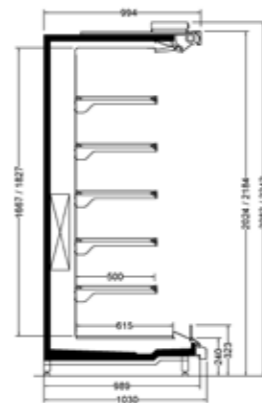

Horizon FV

Horizon – Remote Wall

Technical Details

HORIZON Open

HORIZON 89 Open

HORIZON 99 Open

HORIZON 107 Open

| HORIZON 89, 99, 107 Open | | 3M0 | M1 | M2 | H |
|--------------------------|----|-----|---------------------|---------------------|---------------------|
| Length | mm | | 1250-1875-2500-3750 | 1250-1875-2500-3750 | 1250-1875-2500-3750 |
| Height | mm | | 2024/2184 | 2024/2184 | 2024/2184 |
| Depth | mm | | 889-989-1074 | 889-989-1074 | 889-989-1074 |
| | °C | | -1°/+5 °C | -1°/+7 °C | -1°/+10 °C |

Horizon – Remote Wall

Technical Details

HORIZON Doors

HORIZON 89 Doors

HORIZON 99 Doors

HORIZON 107 Doors

| HORIZON 89, 99, 107 Doors | | 3M0 | M1 | M2 | H |
|---------------------------|----|---------------------|---------------------|---------------------|---------------------|
| Length | mm | 1250-1875-2500-3750 | 1250-1875-2500-3750 | 1250-1875-2500-3750 | 1250-1875-2500-3750 |
| Height | mm | 2024/2184 | 2024/2184 | 2024/2184 | 2024/2184 |
| Depth | mm | 889-989-1074 | 889-989-1074 | 889-989-1074 | 889-989-1074 |
| | °C | -1°/+4 °C | -1°/+5 °C | -1°/+7 °C | -1°/+10 °C |

Horizon – Remote Wall

Technical Details

HORIZON Head Case Open

HORIZON 89 HC Open

HORIZON 99 HC Open

HORIZON 107 HC Open

| <i>HORIZON 89, 99, 107 Head Case Open</i> | | <i>3M0</i> | <i>M1</i> | <i>M2</i> | <i>H</i> |
|---|----|------------|----------------|----------------|----------------|
| Length | mm | | 1955-2210-2210 | 1955-2210-2210 | 1955-2210-2210 |
| Height | mm | | 2024/2184 | 2024/2184 | 2024/2184 |
| Depth | mm | | 889-989-1074 | 889-989-1074 | 889-989-1074 |
| | °C | | -1°/+5 °C | -1°/+7 °C | -1°/+10 °C |