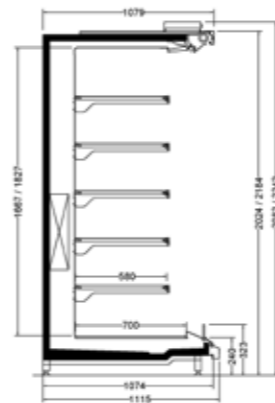

Horizon FV

Horizon – Remote Wall

Technical Details

HORIZON Open

HORIZON 89 Open

HORIZON 99 Open

HORIZON 107 Open

| HORIZON 89, 99, 107 Open | | 3M0 | M1 | M2 | H |
|--------------------------|----|-----|---------------------|---------------------|---------------------|
| Length | mm | | 1250-1875-2500-3750 | 1250-1875-2500-3750 | 1250-1875-2500-3750 |
| Height | mm | | 2024/2184 | 2024/2184 | 2024/2184 |
| Depth | mm | | 889-989-1074 | 889-989-1074 | 889-989-1074 |
| | °C | | -1°/+5 °C | -1°/+7 °C | -1°/+10 °C |

Horizon – Remote Wall

Technical Details

HORIZON Doors

HORIZON 89 Doors

HORIZON 99 Doors

HORIZON 107 Doors

| HORIZON 89, 99, 107 Doors | | 3M0 | M1 | M2 | H |
|---------------------------|----|---------------------|---------------------|---------------------|---------------------|
| Length | mm | 1250-1875-2500-3750 | 1250-1875-2500-3750 | 1250-1875-2500-3750 | 1250-1875-2500-3750 |
| Height | mm | 2024/2184 | 2024/2184 | 2024/2184 | 2024/2184 |
| Depth | mm | 889-989-1074 | 889-989-1074 | 889-989-1074 | 889-989-1074 |
| | °C | -1°/+4 °C | -1°/+5 °C | -1°/+7 °C | -1°/+10 °C |

Horizon – Remote Wall

Technical Details

HORIZON Head Case Open

HORIZON 89 HC Open

HORIZON 99 HC Open

HORIZON 107 HC Open

| <i>HORIZON 89, 99, 107 Head Case Open</i> | | <i>3M0</i> | <i>M1</i> | <i>M2</i> | <i>H</i> |
|---|----|------------|----------------|----------------|----------------|
| Length | mm | | 1955-2210-2210 | 1955-2210-2210 | 1955-2210-2210 |
| Height | mm | | 2024/2184 | 2024/2184 | 2024/2184 |
| Depth | mm | | 889-989-1074 | 889-989-1074 | 889-989-1074 |
| | °C | | -1°/+5 °C | -1°/+7 °C | -1°/+10 °C |