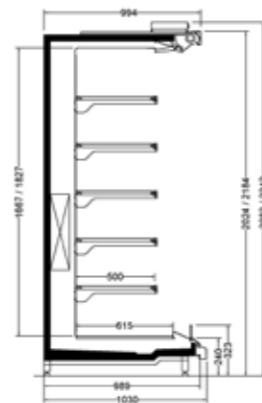

Horizon – Remote Wall

Technical Details

HORIZON FV

HORIZON 89 FV

HORIZON 99 FV

HORIZON 107 FV

| HORIZON FV | | 3M0 | M1 | M2 |
|------------|----|-----|---------------------|---------------------|
| Length | mm | - | 1250-1875-2500-3750 | 1250-1875-2500-3750 |
| Height | mm | - | 2024/2184 | 2024/2184 |
| Depth | mm | - | 889-989-1074 | 889-989-1074 |
| | °C | - | -1°/+5 °C | -1°/+7 °C |

Horizon – Remote Wall

Technical Details

HORIZON Head Case Open

HORIZON 89 HC Open

HORIZON 99 HC Open

HORIZON 107 HC Open

| <i>HORIZON 89, 99, 107 Head Case Open</i> | | <i>3M0</i> | <i>M1</i> | <i>M2</i> | <i>H</i> |
|---|----|------------|----------------|----------------|----------------|
| Length | mm | | 1955-2210-2210 | 1955-2210-2210 | 1955-2210-2210 |
| Height | mm | | 2024/2184 | 2024/2184 | 2024/2184 |
| Depth | mm | | 889-989-1074 | 889-989-1074 | 889-989-1074 |
| | °C | | -1°/+5 °C | -1°/+7 °C | -1°/+10 °C |

Horizon – Remote Wall

Technical Details

HORIZON Head Case Doors

HORIZON 89 HC Doors

HORIZON 99 HC Doors

HORIZON 107 HC Doors

| <i>HORIZON 89, 99, 107 Head Case Doors</i> | | <i>3M0</i> | <i>M1</i> | <i>M2</i> | <i>H</i> |
|--|----|----------------|----------------|----------------|----------------|
| Length | mm | 1955-2210-2210 | 1955-2210-2210 | 1955-2210-2210 | 1955-2210-2210 |
| Height | mm | 2024/2184 | 2024/2184 | 2024/2184 | 2024/2184 |
| Depth | mm | 889-989-1074 | 889-989-1074 | 889-989-1074 | 889-989-1074 |
| | °C | -1°/+4 °C | -1°/+5 °C | -1°/+7 °C | -1°/+10 °C |