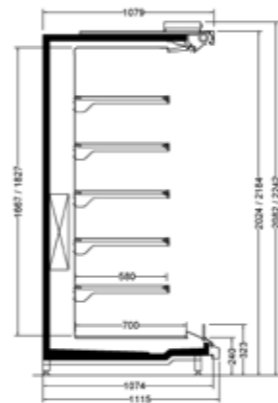

Horizon – Remote Wall

Technical Details

HORIZON FV

HORIZON 89 FV

HORIZON 99 FV

HORIZON 107 FV

| HORIZON FV | | 3M0 | M1 | M2 |
|------------|----|-----|---------------------|---------------------|
| Length | mm | - | 1250-1875-2500-3750 | 1250-1875-2500-3750 |
| Height | mm | - | 2024/2184 | 2024/2184 |
| Depth | mm | - | 889-989-1074 | 889-989-1074 |
| | °C | - | -1°/+5 °C | -1°/+7 °C |

Horizon – Remote Wall

Technical Details

HORIZON Head Case Open

HORIZON 89 HC Open

HORIZON 99 HC Open

HORIZON 107 HC Open

| <i>HORIZON 89, 99, 107 Head Case Open</i> | | <i>3M0</i> | <i>M1</i> | <i>M2</i> | <i>H</i> |
|---|----|------------|----------------|----------------|----------------|
| Length | mm | | 1955-2210-2210 | 1955-2210-2210 | 1955-2210-2210 |
| Height | mm | | 2024/2184 | 2024/2184 | 2024/2184 |
| Depth | mm | | 889-989-1074 | 889-989-1074 | 889-989-1074 |
| | °C | | -1°/+5 °C | -1°/+7 °C | -1°/+10 °C |

Horizon – Remote Wall

Technical Details

HORIZON Head Case Doors

HORIZON 89 HC Doors

HORIZON 99 HC Doors

HORIZON 107 HC Doors

| <i>HORIZON 89, 99, 107 Head Case Doors</i> | | <i>3M0</i> | <i>M1</i> | <i>M2</i> | <i>H</i> |
|--|----|----------------|----------------|----------------|----------------|
| Length | mm | 1955-2210-2210 | 1955-2210-2210 | 1955-2210-2210 | 1955-2210-2210 |
| Height | mm | 2024/2184 | 2024/2184 | 2024/2184 | 2024/2184 |
| Depth | mm | 889-989-1074 | 889-989-1074 | 889-989-1074 | 889-989-1074 |
| | °C | -1°/+4 °C | -1°/+5 °C | -1°/+7 °C | -1°/+10 °C |