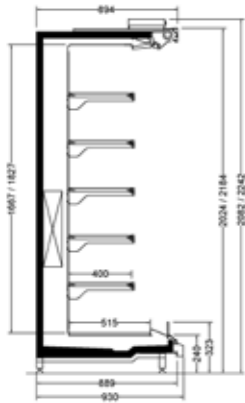

Horizon FV

Horizon – Remote Wall

Technical Details

HORIZON Open

HORIZON 89 Open

HORIZON 99 Open

HORIZON 107 Open

| HORIZON 89, 99, 107 Open | | 3M0 | M1 | M2 | H |
|--------------------------|----|-----|---------------------|---------------------|---------------------|
| Length | mm | | 1250-1875-2500-3750 | 1250-1875-2500-3750 | 1250-1875-2500-3750 |
| Height | mm | | 2024/2184 | 2024/2184 | 2024/2184 |
| Depth | mm | | 889-989-1074 | 889-989-1074 | 889-989-1074 |
| | °C | | -1°/+5 °C | -1°/+7 °C | -1°/+10 °C |

Horizon – Remote Wall

Technical Details

HORIZON Doors

HORIZON 89 Doors

HORIZON 99 Doors

HORIZON 107 Doors

| HORIZON 89, 99, 107 Doors | | 3M0 | M1 | M2 | H |
|---------------------------|----|---------------------|---------------------|---------------------|---------------------|
| Length | mm | 1250-1875-2500-3750 | 1250-1875-2500-3750 | 1250-1875-2500-3750 | 1250-1875-2500-3750 |
| Height | mm | 2024/2184 | 2024/2184 | 2024/2184 | 2024/2184 |
| Depth | mm | 889-989-1074 | 889-989-1074 | 889-989-1074 | 889-989-1074 |
| | °C | -1°/+4 °C | -1°/+5 °C | -1°/+7 °C | -1°/+10 °C |

Horizon – Remote Wall

Technical Details

HORIZON FV

HORIZON 89 FV

HORIZON 99 FV

HORIZON 107 FV

| HORIZON FV | | 3M0 | M1 | M2 |
|------------|----|-----|---------------------|---------------------|
| Length | mm | - | 1250-1875-2500-3750 | 1250-1875-2500-3750 |
| Height | mm | - | 2024/2184 | 2024/2184 |
| Depth | mm | - | 889-989-1074 | 889-989-1074 |
| | °C | - | -1°/+5 °C | -1°/+7 °C |