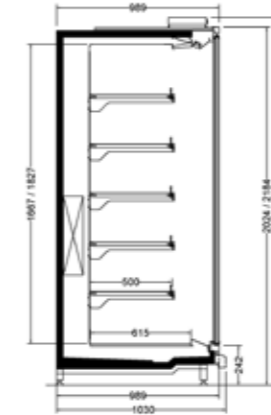

Horizon – Remote Wall

Technical Details

HORIZON Doors

HORIZON 89 Doors

HORIZON 99 Doors

HORIZON 107 Doors

| HORIZON 89, 99, 107 Doors | | 3M0 | M1 | M2 | H |
|---------------------------|----|---------------------|---------------------|---------------------|---------------------|
| Length | mm | 1250-1875-2500-3750 | 1250-1875-2500-3750 | 1250-1875-2500-3750 | 1250-1875-2500-3750 |
| Height | mm | 2024/2184 | 2024/2184 | 2024/2184 | 2024/2184 |
| Depth | mm | 889-989-1074 | 889-989-1074 | 889-989-1074 | 889-989-1074 |
| | °C | -1°/+4 °C | -1°/+5 °C | -1°/+7 °C | -1°/+10 °C |

Horizon – Remote Wall

Technical Details

HORIZON Head Case Open

HORIZON 89 HC Open

HORIZON 99 HC Open

HORIZON 107 HC Open

| <i>HORIZON 89, 99, 107 Head Case Open</i> | | <i>3M0</i> | <i>M1</i> | <i>M2</i> | <i>H</i> |
|---|----|------------|----------------|----------------|----------------|
| Length | mm | | 1955-2210-2210 | 1955-2210-2210 | 1955-2210-2210 |
| Height | mm | | 2024/2184 | 2024/2184 | 2024/2184 |
| Depth | mm | | 889-989-1074 | 889-989-1074 | 889-989-1074 |
| | °C | | -1°/+5 °C | -1°/+7 °C | -1°/+10 °C |

Horizon – Remote Wall

Technical Details

HORIZON Head Case Doors

HORIZON 89 HC Doors

HORIZON 99 HC Doors

HORIZON 107 HC Doors

| <i>HORIZON 89, 99, 107 Head Case Doors</i> | | <i>3M0</i> | <i>M1</i> | <i>M2</i> | <i>H</i> |
|--|----|----------------|----------------|----------------|----------------|
| Length | mm | 1955-2210-2210 | 1955-2210-2210 | 1955-2210-2210 | 1955-2210-2210 |
| Height | mm | 2024/2184 | 2024/2184 | 2024/2184 | 2024/2184 |
| Depth | mm | 889-989-1074 | 889-989-1074 | 889-989-1074 | 889-989-1074 |
| | °C | -1°/+4 °C | -1°/+5 °C | -1°/+7 °C | -1°/+10 °C |