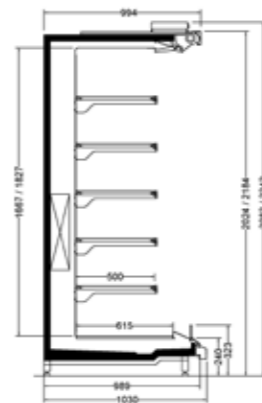

Horizon – Remote Wall

Technical Details

HORIZON Doors

HORIZON 89 Doors

HORIZON 99 Doors

HORIZON 107 Doors

| HORIZON 89, 99, 107 Doors | | 3M0 | M1 | M2 | H |
|---------------------------|----|---------------------|---------------------|---------------------|---------------------|
| Length | mm | 1250-1875-2500-3750 | 1250-1875-2500-3750 | 1250-1875-2500-3750 | 1250-1875-2500-3750 |
| Height | mm | 2024/2184 | 2024/2184 | 2024/2184 | 2024/2184 |
| Depth | mm | 889-989-1074 | 889-989-1074 | 889-989-1074 | 889-989-1074 |
| | °C | -1°/+4 °C | -1°/+5 °C | -1°/+7 °C | -1°/+10 °C |

Horizon – Remote Wall

Technical Details

HORIZON FV

HORIZON 89 FV

HORIZON 99 FV

HORIZON 107 FV

| HORIZON FV | | 3M0 | M1 | M2 |
|------------|----|-----|---------------------|---------------------|
| Length | mm | - | 1250-1875-2500-3750 | 1250-1875-2500-3750 |
| Height | mm | - | 2024/2184 | 2024/2184 |
| Depth | mm | - | 889-989-1074 | 889-989-1074 |
| | °C | - | -1°/+5 °C | -1°/+7 °C |

Horizon – Remote Wall

Technical Details

HORIZON Head Case Open

HORIZON 89 HC Open

HORIZON 99 HC Open

HORIZON 107 HC Open

| <i>HORIZON 89, 99, 107 Head Case Open</i> | | <i>3M0</i> | <i>M1</i> | <i>M2</i> | <i>H</i> |
|---|----|------------|----------------|----------------|----------------|
| Length | mm | | 1955-2210-2210 | 1955-2210-2210 | 1955-2210-2210 |
| Height | mm | | 2024/2184 | 2024/2184 | 2024/2184 |
| Depth | mm | | 889-989-1074 | 889-989-1074 | 889-989-1074 |
| | °C | | -1°/+5 °C | -1°/+7 °C | -1°/+10 °C |