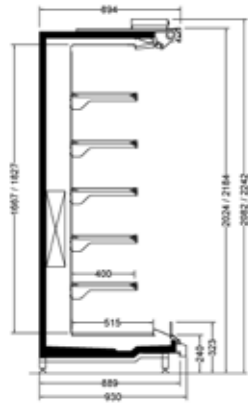

Horizon – Remote Wall

Technical Details

HORIZON Doors

HORIZON 89 Doors

HORIZON 99 Doors

HORIZON 107 Doors

| HORIZON 89, 99, 107 Doors | | 3M0 | M1 | M2 | H |
|---------------------------|----|---------------------|---------------------|---------------------|---------------------|
| Length | mm | 1250-1875-2500-3750 | 1250-1875-2500-3750 | 1250-1875-2500-3750 | 1250-1875-2500-3750 |
| Height | mm | 2024/2184 | 2024/2184 | 2024/2184 | 2024/2184 |
| Depth | mm | 889-989-1074 | 889-989-1074 | 889-989-1074 | 889-989-1074 |
| | °C | -1°/+4 °C | -1°/+5 °C | -1°/+7 °C | -1°/+10 °C |

Horizon – Remote Wall

Technical Details

HORIZON FV

HORIZON 89 FV

HORIZON 99 FV

HORIZON 107 FV

| HORIZON FV | | 3M0 | M1 | M2 |
|------------|----|-----|---------------------|---------------------|
| Length | mm | - | 1250-1875-2500-3750 | 1250-1875-2500-3750 |
| Height | mm | - | 2024/2184 | 2024/2184 |
| Depth | mm | - | 889-989-1074 | 889-989-1074 |
| | °C | - | -1°/+5 °C | -1°/+7 °C |

Horizon – Remote Wall

Technical Details

HORIZON Head Case Open

HORIZON 89 HC Open

HORIZON 99 HC Open

HORIZON 107 HC Open

| <i>HORIZON 89, 99, 107 Head Case Open</i> | | <i>3M0</i> | <i>M1</i> | <i>M2</i> | <i>H</i> |
|---|----|------------|----------------|----------------|----------------|
| Length | mm | | 1955-2210-2210 | 1955-2210-2210 | 1955-2210-2210 |
| Height | mm | | 2024/2184 | 2024/2184 | 2024/2184 |
| Depth | mm | | 889-989-1074 | 889-989-1074 | 889-989-1074 |
| | °C | | -1°/+5 °C | -1°/+7 °C | -1°/+10 °C |