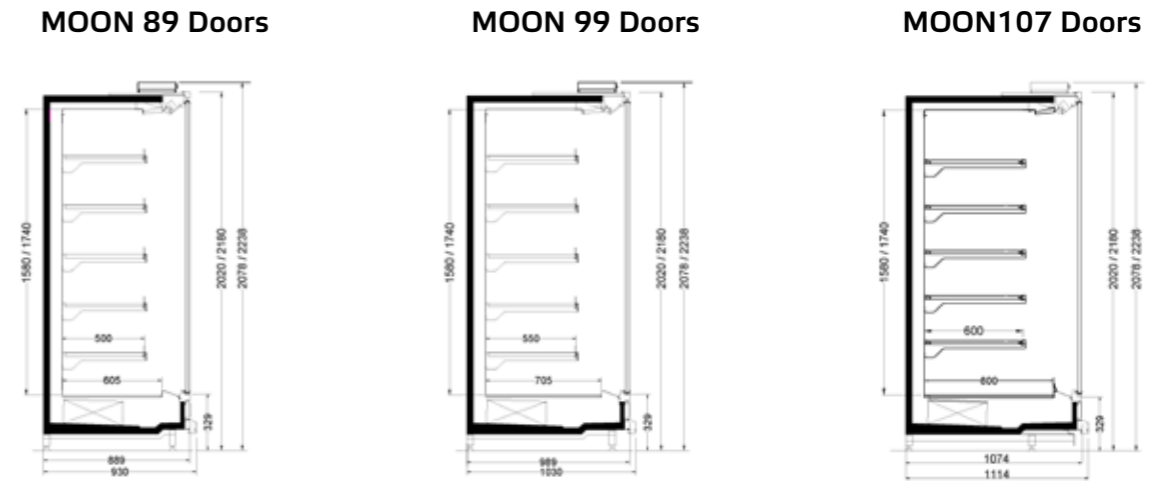

Moon Head Case open

Moon Head Case with doors

Moon – Remote Wall

Technical Details

MOON Open

MOON 89, 99, 107, Narrow Open		3M0	M1	M2	H
Length	mm		1250-1875-2500-3750	1250-1875-2500-3750	1250-1875-2500-3750
Height	mm		2020/2180	2020/2180	2020/2180
Depth	mm		889-989-1074	889-989-1074	889-989-1074
	°C		-1°/+5 °C	-1°/+7 °C	-1°/+10 °C

Moon – Remote Wall

Technical Details

MOON Doors

MOON 89, 99, 107, Narrow Doors		3M0	M1	M2	H
Length	mm	1250-1875-2500-3750	1250-1875-2500-3750	1250-1875-2500-3750	3750-2500-1875-1250
Height	mm	2020/2180	2020/2180	2020/2180	2020/2180
Depth	mm	889-989-1074	889-989-1074	889-989-1074	889-989-1074
	°C	-1°/+4 °C	-1°/+5 °C	-1°/+7 °C	-1°/+10 °C

Moon – Remote Wall

Technical Details

MOON NARROW Open

MOON NARROW Open

MOON NARROW Open		3M0	M1	M2	H
Length	mm		1250-1875-2500-3750	1250-1875-2500-3750	1250-1875-2500-3750
Height	mm		2020/2180	2020/2180	2020/2180
Depth	mm		745	745	745
	°C		-1°/+5 °C	-1°/+7 °C	-1°/+10 °C

Moon – Remote Wall

Technical Details

MOON FV

MOON 89 FV

MOON 99 FV

MOON FV 89, 99		3M0	M1	M2	H
Length	mm		1250-1875-2500-3750	1250-1875-2500-3750	1250-1875-2500-3750
Height	mm		2020/2180	2020/2180	2020/2180
Depth	mm		889-989-1074	889-989-1074	889-989-1074
	°C		-1°/+5 °C	-1°/+7 °C	-1°/+10 °C