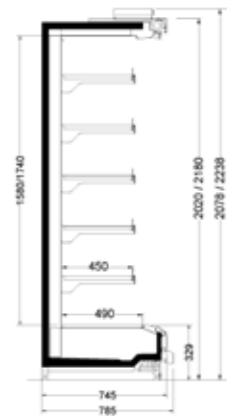

Moon Head Case open

Moon Head Case with doors

Moon – Remote Wall

Technical Details

MOON Open

MOON 89, 99, 107, Narrow Open		3M0	M1	M2	H
Length	mm		1250-1875-2500-3750	1250-1875-2500-3750	1250-1875-2500-3750
Height	mm		2020/2180	2020/2180	2020/2180
Depth	mm		889-989-1074	889-989-1074	889-989-1074
	°C		-1°/+5 °C	-1°/+7 °C	-1°/+10 °C

Moon – Remote Wall

Technical Details

MOON Doors

MOON 89, 99, 107, Narrow Doors		3M0	M1	M2	H
Length	mm	1250-1875-2500-3750	1250-1875-2500-3750	1250-1875-2500-3750	3750-2500-1875-1250
Height	mm	2020/2180	2020/2180	2020/2180	2020/2180
Depth	mm	889-989-1074	889-989-1074	889-989-1074	889-989-1074
	°C	-1°/+4 °C	-1°/+5 °C	-1°/+7 °C	-1°/+10 °C

Moon – Remote Wall

Technical Details

MOON NARROW Open

MOON NARROW Open

MOON NARROW Open		3M0	M1	M2	H
Length	mm		1250-1875-2500-3750	1250-1875-2500-3750	1250-1875-2500-3750
Height	mm		2020/2180	2020/2180	2020/2180
Depth	mm		745	745	745
	°C		-1°/+5 °C	-1°/+7 °C	-1°/+10 °C

Moon – Remote Wall

Technical Details

MOON NARROW Doors

MOON NARROW Doors

MOON NARROW Doors		3M0	M1	M2	H
Length	mm	1250-1875-2500-3750	1250-1875-2500-3750	1250-1875-2500-3750	3750-2500-1875-1250
Height	mm	2020/2180	2020/2180	2020/2180	2020/2180
Depth	mm	745	745	745	745
	°C	-1°/+4 °C	-1°/+5 °C	-1°/+7 °C	-1°/+10 °C