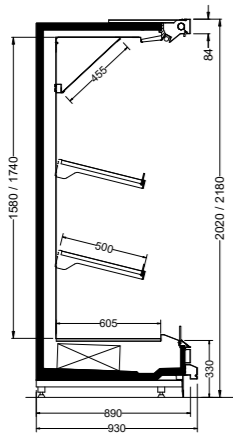

Moon – Remote Wall

Technical Details

MOON NARROW Open

MOON NARROW Open

MOON NARROW Open		3M0	M1	M2	H
Length	mm		1250-1875-2500-3750	1250-1875-2500-3750	1250-1875-2500-3750
Height	mm		2020/2180	2020/2180	2020/2180
Depth	mm		745	745	745
	°C		-1°/+5 °C	-1°/+7 °C	-1°/+10 °C

Moon – Remote Wall

Technical Details

MOON NARROW Doors

MOON NARROW Doors

MOON NARROW Doors		3M0	M1	M2	H
Length	mm	1250-1875-2500-3750	1250-1875-2500-3750	1250-1875-2500-3750	3750-2500-1875-1250
Height	mm	2020/2180	2020/2180	2020/2180	2020/2180
Depth	mm	745	745	745	745
	°C	-1°/+4 °C	-1°/+5 °C	-1°/+7 °C	-1°/+10 °C

Moon – Remote Wall

Technical Details

MOON FV

MOON 89 FV

MOON 99 FV

MOON FV 89, 99		3M0	M1	M2	H
Length	mm		1250-1875-2500-3750	1250-1875-2500-3750	1250-1875-2500-3750
Height	mm		2020/2180	2020/2180	2020/2180
Depth	mm		889-989-1074	889-989-1074	889-989-1074
	°C		-1°/+5 °C	-1°/+7 °C	-1°/+10 °C

Moon – Remote Wall

Technical Details

MOON Head Case Open

MOON 89 HC Open

MOON 99 HC Open

MOON 108 HC Open

MOON 89, 99, 108 Head Case Open		3M0	M1	M2	H
Length	mm		1955-2210	1955-2210	1955-2210
Height	mm		2020/2180	2020/2180	2020/2180
Depth	mm		889-989-1074	889-989-1074	889-989-1074
	°C		-1°/+5 °C	-1°/+7 °C	-1°/+10 °C