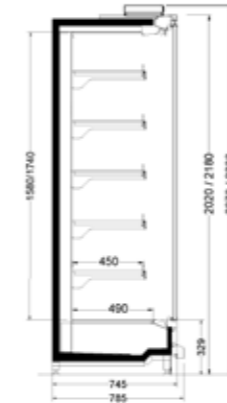

Moon Head Case open

Moon Head Case with doors

Moon – Remote Wall

Technical Details

MOON Open

MOON 89, 99, 107, Narrow Open		3M0	M1	M2	H
Length	mm		1250-1875-2500-3750	1250-1875-2500-3750	1250-1875-2500-3750
Height	mm		2020/2180	2020/2180	2020/2180
Depth	mm		889-989-1074	889-989-1074	889-989-1074
	°C		-1°/+5 °C	-1°/+7 °C	-1°/+10 °C

Moon – Remote Wall

Technical Details

MOON Doors

MOON 89, 99, 107, Narrow Doors		3M0	M1	M2	H
Length	mm	1250-1875-2500-3750	1250-1875-2500-3750	1250-1875-2500-3750	3750-2500-1875-1250
Height	mm	2020/2180	2020/2180	2020/2180	2020/2180
Depth	mm	889-989-1074	889-989-1074	889-989-1074	889-989-1074
	°C	-1°/+4 °C	-1°/+5 °C	-1°/+7 °C	-1°/+10 °C

Moon – Remote Wall

Technical Details

MOON NARROW Open

MOON NARROW Open

MOON NARROW Open		3M0	M1	M2	H
Length	mm		1250-1875-2500-3750	1250-1875-2500-3750	1250-1875-2500-3750
Height	mm		2020/2180	2020/2180	2020/2180
Depth	mm		745	745	745
	°C		-1°/+5 °C	-1°/+7 °C	-1°/+10 °C

Moon – Remote Wall

Technical Details

MOON NARROW Doors

MOON NARROW Doors

MOON NARROW Doors		3M0	M1	M2	H
Length	mm	1250-1875-2500-3750	1250-1875-2500-3750	1250-1875-2500-3750	3750-2500-1875-1250
Height	mm	2020/2180	2020/2180	2020/2180	2020/2180
Depth	mm	745	745	745	745
	°C	-1°/+4 °C	-1°/+5 °C	-1°/+7 °C	-1°/+10 °C