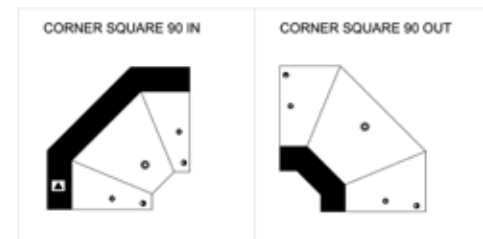

Corners Flat Glass