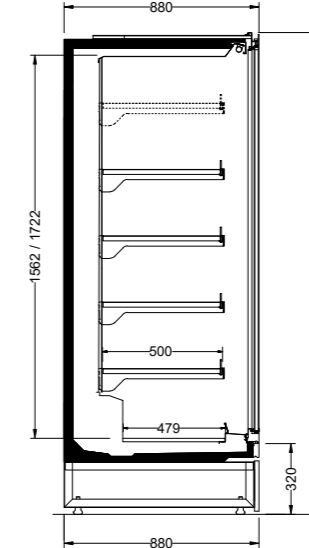

## Technical Details

SKY P&P 74 Open

SKY P&P 88 Open

SKY P&P 74, 88 Open		M0	M1	M2
Length	mm		938-1250-1875-2500	938-1250-1875-2500
Height	mm		2015/2170	2015/2170
Depth	mm		740/880	740/880
	°C		-1°/+5 °C	-1°/+7 °C

## Technical Details

SKY P&P 74 Doors

SKY P&P 88 Doors

SKY P&P 74, 88 Doors		M0	M1	M2
Length	mm	938-1250-1875-2500	938-1250-1875-2500	938-1250-1875-2500
Height	mm	2015/2170	2015/2170	2015/2170
Depth	mm	740/880	740/880	740/880
	°C	-1°/+4 °C	-1°/+5 °C	-1°/+7 °C