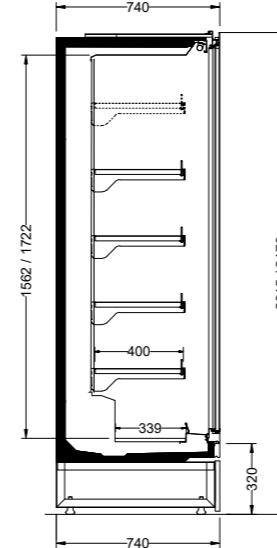

## Technical Details

SKY P&P 74 Open

SKY P&P 88 Open

SKY P&P 74, 88 Open		M0	M1	M2
Length	mm		938-1250-1875-2500	938-1250-1875-2500
Height	mm		2015/2170	2015/2170
Depth	mm		740/880	740/880
	°C		-1°/+5 °C	-1°/+7 °C

## Technical Details

SKY P&P 74 Doors

SKY P&P 88 Doors

SKY P&P 74, 88 Doors		M0	M1	M2
Length	mm	938-1250-1875-2500	938-1250-1875-2500	938-1250-1875-2500
Height	mm	2015/2170	2015/2170	2015/2170
Depth	mm	740/880	740/880	740/880
	°C	-1°/+4 °C	-1°/+5 °C	-1°/+7 °C