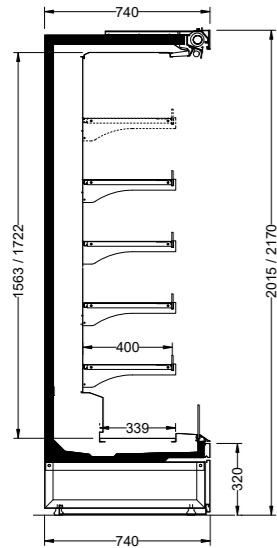

## Technical Details

SKY P&P 74 Open

SKY P&P 88 Open

SKY P&P 74, 88 Open		M0	M1	M2
Length	mm		938-1250-1875-2500	938-1250-1875-2500
Height	mm		2015/2170	2015/2170
Depth	mm		740/880	740/880
	°C		-1°/+5 °C	-1°/+7 °C

## Technical Details

SKY P&P 74 Doors

SKY P&P 88 Doors

SKY P&P 74, 88 Doors		M0	M1	M2
Length	mm	938-1250-1875-2500	938-1250-1875-2500	938-1250-1875-2500
Height	mm	2015/2170	2015/2170	2015/2170
Depth	mm	740/880	740/880	740/880
	°C	-1°/+4 °C	-1°/+5 °C	-1°/+7 °C