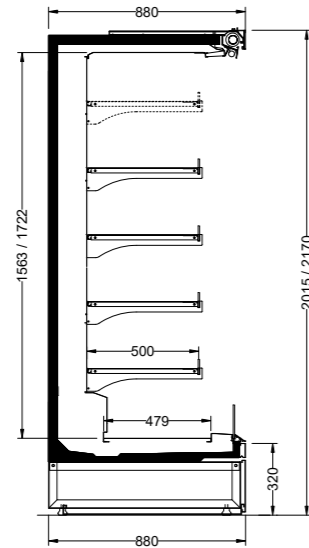

## Technical Details

SKY P&P 74 Open

SKY P&P 88 Open

SKY P&P 74, 88 Open		M0	M1	M2
Length	mm		938-1250-1875-2500	938-1250-1875-2500
Height	mm		2015/2170	2015/2170
Depth	mm		740/880	740/880
	°C		-1°/+5 °C	-1°/+7 °C

## Technical Details

SKY P&P 74 Doors

SKY P&P 88 Doors

SKY P&P 74, 88 Doors		M0	M1	M2
Length	mm	938-1250-1875-2500	938-1250-1875-2500	938-1250-1875-2500
Height	mm	2015/2170	2015/2170	2015/2170
Depth	mm	740/880	740/880	740/880
	°C	-1°/+4 °C	-1°/+5 °C	-1°/+7 °C