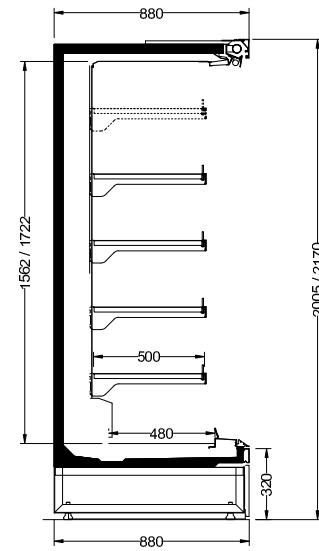

3 Wired basket

4 Perspex shelf stopper

Horizon – Plug & Play

Technical Details

HORIZON P&P 74 Open

HORIZON P&P 88 Open

HORIZON P&P 74,88 OpenOpen		M0	M1	M2
Length	mm		938-1250-1875-2500	938-1250-1875-2500
Height	mm		2005/2170	2005/2170
Depth	mm		740/880	740/880
	°C		-1°/+5 °C	-1°/+7 °C

Horizon – Plug & Play

Technical Details

HORIZON P&P 74 Doors

HORIZON P&P 88 Doors

HORIZON P&P 74, 88 Doors		M0	M1	M2
Length	mm	938-1250-1875-2500	938-1250-1875-2500	938-1250-1875-2500
Height	mm	2005/2170	2005/2170	2005/2170
Depth	mm	740/880	740/880	740/880
	°C	-1°/+5 °C	-1°/+5 °C	-1°/+7 °C