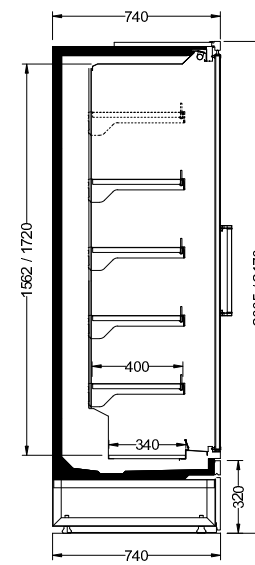

3 Wired basket

4 Perspex shelf stopper

Horizon – Plug & Play

Technical Details

HORIZON P&P 74 Open

HORIZON P&P 88 Open

HORIZON P&P 74,88 OpenOpen		M0	M1	M2
Length	mm		938-1250-1875-2500	938-1250-1875-2500
Height	mm		2005/2170	2005/2170
Depth	mm		740/880	740/880
	°C		-1°/+5 °C	-1°/+7 °C

Horizon – Plug & Play

Technical Details

HORIZON P&P 74 Doors

HORIZON P&P 88 Doors

HORIZON P&P 74, 88 Doors		M0	M1	M2
Length	mm	938-1250-1875-2500	938-1250-1875-2500	938-1250-1875-2500
Height	mm	2005/2170	2005/2170	2005/2170
Depth	mm	740/880	740/880	740/880
	°C	-1°/+5 °C	-1°/+5 °C	-1°/+7 °C