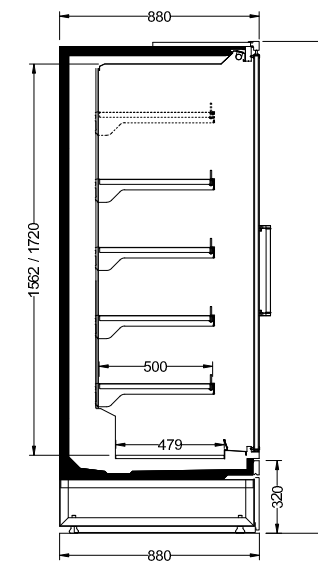

3 Wired basket

4 Perspex shelf stopper

Horizon – Plug & Play

Technical Details

HORIZON P&P 74 Open

HORIZON P&P 88 Open

HORIZON P&P 74,88 OpenOpen		M0	M1	M2
Length	mm		938-1250-1875-2500	938-1250-1875-2500
Height	mm		2005/2170	2005/2170
Depth	mm		740/880	740/880
	°C		-1°/+5 °C	-1°/+7 °C

Horizon – Plug & Play

Technical Details

HORIZON P&P 74 Doors

HORIZON P&P 88 Doors

HORIZON P&P 74, 88 Doors		M0	M1	M2
Length	mm	938-1250-1875-2500	938-1250-1875-2500	938-1250-1875-2500
Height	mm	2005/2170	2005/2170	2005/2170
Depth	mm	740/880	740/880	740/880
	°C	-1°/+5 °C	-1°/+5 °C	-1°/+7 °C