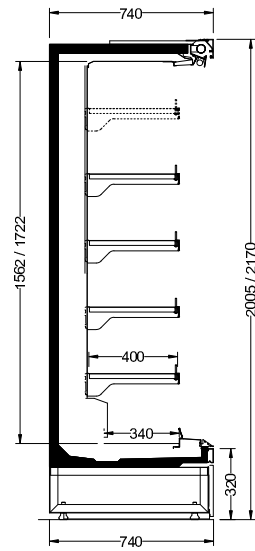

3 Wired basket

4 Perspex shelf stopper

Horizon – Plug & Play

Technical Details

HORIZON P&P 74 Open

HORIZON P&P 88 Open

HORIZON P&P 74,88 OpenOpen		M0	M1	M2
Length	mm		938-1250-1875-2500	938-1250-1875-2500
Height	mm		2005/2170	2005/2170
Depth	mm		740/880	740/880
	°C		-1°/+5 °C	-1°/+7 °C

Horizon – Plug & Play

Technical Details

HORIZON P&P 74 Doors

HORIZON P&P 88 Doors

HORIZON P&P 74, 88 Doors		M0	M1	M2
Length	mm	938-1250-1875-2500	938-1250-1875-2500	938-1250-1875-2500
Height	mm	2005/2170	2005/2170	2005/2170
Depth	mm	740/880	740/880	740/880
	°C	-1°/+5 °C	-1°/+5 °C	-1°/+7 °C