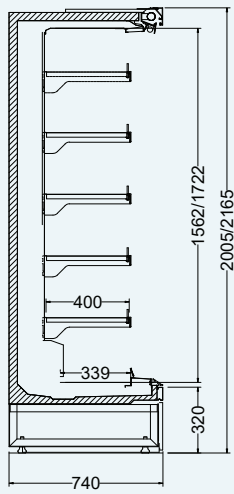

Height (mm)	Vizual display (mm)	Depth (mm)	Shelf depth (mm)
2005	1562	740	400
		880	500
2165	1722	740	400
		880	500

HORIZON 74 **Open P&P**

HORIZON 88 **Open P&P**

HORIZON 74 **Doors P&P**

HORIZON 88 **Doors P&P**