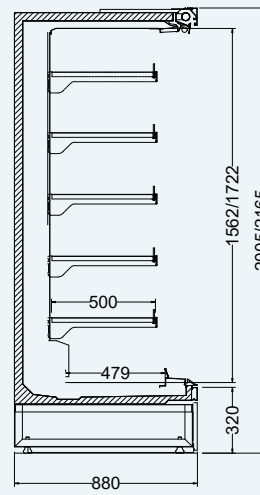

Height (mm)	Vizual display (mm)	Depth (mm)	Shelf depth (mm)
2005	1562	740	400
		880	500
2165	1722	740	400
		880	500

HORIZON 74 **Open P&P**

HORIZON 88 **Open P&P**

HORIZON 74 **Doors P&P**

HORIZON 88 **Doors P&P**