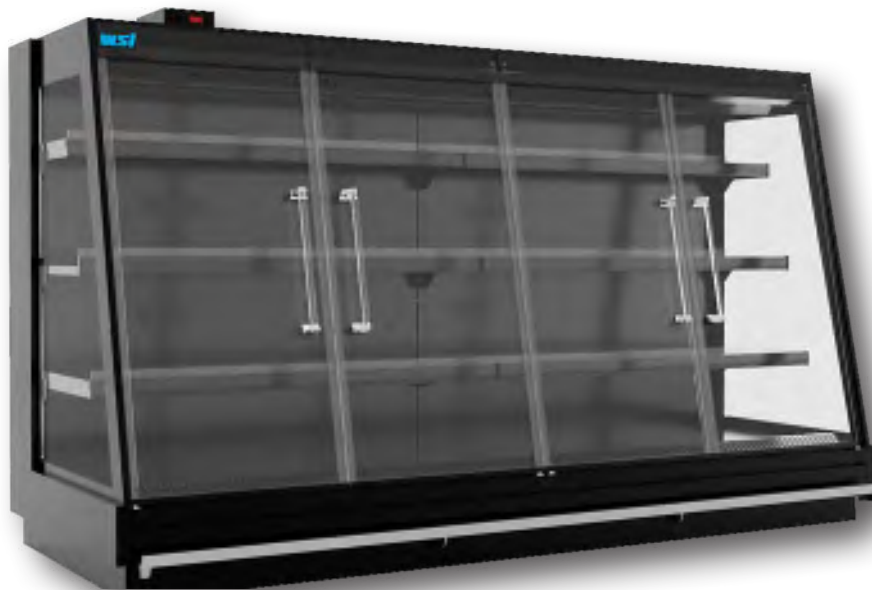

STUFENKÜHLREGALE

*“Erleben Sie unsere
STUFENKÜHLREGALE – für
ansprechende Präsentation
und optimale Kühlung!”*

COMET - Mit diesem modernen Kühlmöbel präsentieren Sie Ihre Produkte auf stilvolle Weise und schaffen eine angenehme Atmosphäre in Ihrem Geschäft. Mit der leistungsstarken Kühltechnologie bleiben Ihre Produkte stets frisch. Das halbvertikale Design passt perfekt in jeden Raum und bietet dennoch ausreichend Platz für eine Vielzahl von Produkten. Überzeugen Sie Ihre Kunden mit einem modernen und effizienten Kühlmöbel, das Ihren Umsatz steigern wird!

optional LUMITECH LED
Exzellente Lichtqualität bei
hoher Energieeffizienz

COMET S DOORS

STANDARD KONFIGURATION

- ✓ Rahmenlose INFINITY-Türen mit Soft closing
- ✓ LED Beleuchtung im Möbelkopf
- ✓ Elektronisches Expansionsventil
- ✓ Energiesparende EC-Ventilatoren
- ✓ Edelstahl Abweiser

COMET S DOORS

COMET S DOORS

Länge	mm	1250 / 1875 / 2500 / 3750
Tiefe	mm	989
Höhe	mm	1500
3M0	°C	-1 / +4
3M1	°C	-1 / +5
3M2	°C	-1 / +7
3H1	°C	+1 / +10

COMET S OPEN

STANDARD KONFIGURATION

- ✓ Glasfrontblende oben
- ✓ Manueller Nachtvorhang
- ✓ LED-Kopfbeleuchtung
- ✓ Elektronisches Expansionsventil
- ✓ Energiesparende EC-Ventilatoren
- ✓ Edelstahl Abweiser

COMET S OPEN

COMET S OPEN		
Länge	mm	1250 / 1875 / 2500 / 3750
Tiefe	mm	989
Höhe	mm	1500
3M0	°C	-
3M1	°C	-1 / +5
3M2	°C	-1 / +7
3H1	°C	+1 / +10

COMET H DOORS

STANDARD KONFIGURATION

- ✓ Gerahmte Panoramaglastüren
- ✓ LED-Kopfbeleuchtung
- ✓ Thermostatisches Expansionsventil
- ✓ Elektrische Ventilatoren
- ✓ PVC Abweiser