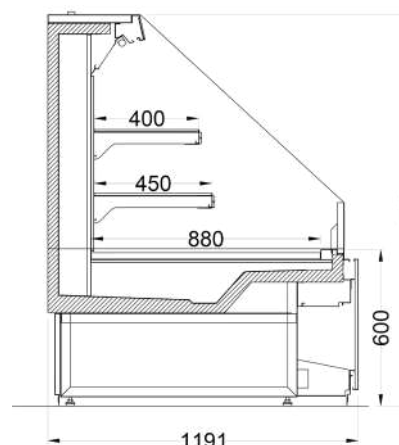

COMET S OPEN

COMET S OPEN		
Länge	mm	1250 / 1875 / 2500 / 3750
Tiefe	mm	989
Höhe	mm	1500
3M0	°C	-
3M1	°C	-1 / +5
3M2	°C	-1 / +7
3H1	°C	+1 / +10

COMET H DOORS

STANDARD KONFIGURATION

- ✓ Gerahmte Panoramaglastüren
- ✓ LED-Kopfbeleuchtung
- ✓ Thermostatisches Expansionsventil
- ✓ Elektrische Ventilatoren
- ✓ PVC Abweiser

COMET H DOORS

Comet H DOORS		
Länge	mm	1250 / 1875 / 2500 / 3750
Tiefe	mm	989
Höhe	mm	1500
3M0	°C	-1 / +4
3M1	°C	-1 / +5
3M2	°C	-1 / +7
3H1	°C	+1 / +10

COMET H OPEN

STANDARD KONFIGURATION

- ✓ Manueller Nachtvorhang
- ✓ LED-Kopfbeleuchtung
- ✓ Thermostatisches Expansionsventil
- ✓ Elektrische Ventilatoren
- ✓ PVC Abweiser

⚡ ATTRACTION SV 112

ATTRACTION SV 112/125

ATTRACTION SV 112/150

ATTRACTION SV 112/165

ATTRACTION SV		3M0	3M1	3M2
Länge	mm	-	938/1250/1875/2500/3750	938/1250/1875/2500/3750
Tiefe	mm	-	1091	1091
Höhe	mm	-	1250/1500/1650	1250/1500/1650
Temperatur	°C	-	-1 / +5	-1 / +7

⚡ ATTRACTION SV 122

ATTRACTION 112/125

ATTRACTION 112/150

ATTRACTION 112/165

ATTRACTION SV		3M0	3M1	3M2
Länge	mm	-	938/1250/1875/2500/3125/3750	938/1250/1875/2500/3125/3750
Tiefe	mm	-	1191	1191
Höhe	mm	-	1250/1500/1650	1250/1500/1650
Temperatur	°C	-	-1 / +5	-1 / +7