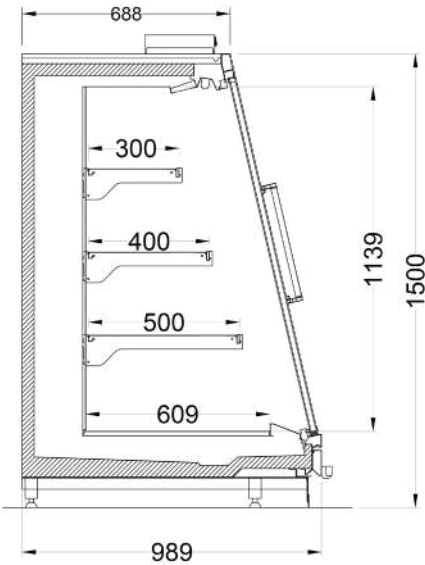

COMET S DOORS

COMET S DOORS

Länge	mm	1250 / 1875 / 2500 / 3750
Tiefe	mm	989
Höhe	mm	1500
3M0	°C	-1 / +4
3M1	°C	-1 / +5
3M2	°C	-1 / +7
3H1	°C	+1 / +10

COMET S OPEN

STANDARD KONFIGURATION

- ✓ Glasfrontblende oben
- ✓ Manueller Nachtvorhang
- ✓ LED-Kopfbeleuchtung
- ✓ Elektronisches Expansionsventil
- ✓ Energiesparende EC-Ventilatoren
- ✓ Edelstahl Abweiser

COMET S OPEN

COMET S OPEN		
Länge	mm	1250 / 1875 / 2500 / 3750
Tiefe	mm	989
Höhe	mm	1500
3M0	°C	-
3M1	°C	-1 / +5
3M2	°C	-1 / +7
3H1	°C	+1 / +10

COMET H DOORS

STANDARD KONFIGURATION

- ✓ Gerahmte Panoramaglastüren
- ✓ LED-Kopfbeleuchtung
- ✓ Thermostatisches Expansionsventil
- ✓ Elektrische Ventilatoren
- ✓ PVC Abweiser

COMET H DOORS

Comet H DOORS		
Länge	mm	1250 / 1875 / 2500 / 3750
Tiefe	mm	989
Höhe	mm	1500
3M0	°C	-1 / +4
3M1	°C	-1 / +5
3M2	°C	-1 / +7
3H1	°C	+1 / +10

COMET H OPEN

STANDARD KONFIGURATION

- ✓ Manueller Nachtvorhang
- ✓ LED-Kopfbeleuchtung
- ✓ Thermostatisches Expansionsventil
- ✓ Elektrische Ventilatoren
- ✓ PVC Abweiser

EMOTION SV 122

EMOTION SV 122/125

EMOTION SV 122/150

EMOTION SV 122/165

EMOTION SV		3M0	3M1	3M2
Länge	mm	-	938/1250/1875/2500/3125/3750	938/1250/1875/2500/3125/3750
Tiefe	mm	-	1191	1191
Höhe	mm	-	1250/1500/1650	1250/1500/1650
Temperatur	°C	-	-1 / +5	-1 / +7