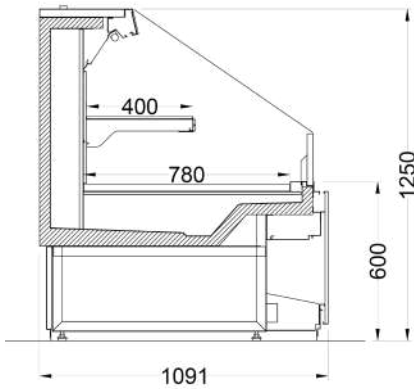

COMET S DOORS

COMET S DOORS

Länge	mm	1250 / 1875 / 2500 / 3750
Tiefe	mm	989
Höhe	mm	1500
3M0	°C	-1 / +4
3M1	°C	-1 / +5
3M2	°C	-1 / +7
3H1	°C	+1 / +10

COMET S OPEN

STANDARD KONFIGURATION

- ✓ Glasfrontblende oben
- ✓ Manueller Nachtvorhang
- ✓ LED-Kopfbeleuchtung
- ✓ Elektronisches Expansionsventil
- ✓ Energiesparende EC-Ventilatoren
- ✓ Edelstahl Abweiser

COMET S OPEN

COMET S OPEN		
Länge	mm	1250 / 1875 / 2500 / 3750
Tiefe	mm	989
Höhe	mm	1500
3M0	°C	-
3M1	°C	-1 / +5
3M2	°C	-1 / +7
3H1	°C	+1 / +10

COMET H DOORS

STANDARD KONFIGURATION

- ✓ Gerahmte Panoramaglastüren
- ✓ LED-Kopfbeleuchtung
- ✓ Thermostatisches Expansionsventil
- ✓ Elektrische Ventilatoren
- ✓ PVC Abweiser

COMET H DOORS

Comet H DOORS		
Länge	mm	1250 / 1875 / 2500 / 3750
Tiefe	mm	989
Höhe	mm	1500
3M0	°C	-1 / +4
3M1	°C	-1 / +5
3M2	°C	-1 / +7
3H1	°C	+1 / +10

COMET H OPEN

STANDARD KONFIGURATION

- ✓ Manueller Nachtvorhang
- ✓ LED-Kopfbeleuchtung
- ✓ Thermostatisches Expansionsventil
- ✓ Elektrische Ventilatoren
- ✓ PVC Abweiser

EMOTION SV 112

EMOTION SV 112/125

EMOTION SV 112/150

EMOTION SV 112/165

EMOTION SV		3M0	3M1	3M2
Länge	mm	-	938/1250/1875/2500/3125/3750	938/1250/1875/2500/3125/3750
Tiefe	mm	-	1091	1091
Höhe	mm	-	1250/1500/1650	1250/1500/1650
Temperatur	°C	-	-1 / +5	-1 / +7