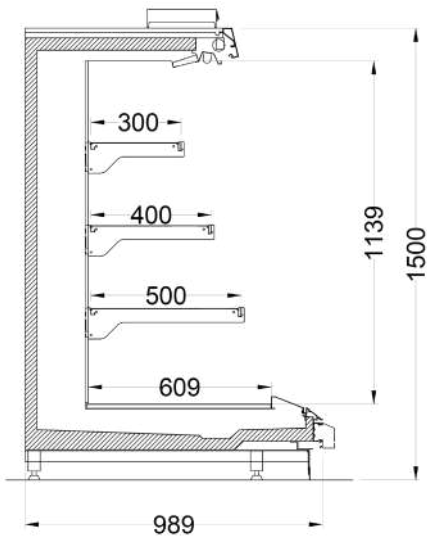

COMET S DOORS

COMET S DOORS

Länge	mm	1250 / 1875 / 2500 / 3750
Tiefe	mm	989
Höhe	mm	1500
3M0	°C	-1 / +4
3M1	°C	-1 / +5
3M2	°C	-1 / +7
3H1	°C	+1 / +10

COMET S OPEN

STANDARD KONFIGURATION

- ✓ Glasfrontblende oben
- ✓ Manueller Nachtvorhang
- ✓ LED-Kopfbeleuchtung
- ✓ Elektronisches Expansionsventil
- ✓ Energiesparende EC-Ventilatoren
- ✓ Edelstahl Abweiser

COMET S OPEN

COMET S OPEN		
Länge	mm	1250 / 1875 / 2500 / 3750
Tiefe	mm	989
Höhe	mm	1500
3M0	°C	-
3M1	°C	-1 / +5
3M2	°C	-1 / +7
3H1	°C	+1 / +10

COMET H DOORS

STANDARD KONFIGURATION

- ✓ Gerahmte Panoramaglastüren
- ✓ LED-Kopfbeleuchtung
- ✓ Thermostatisches Expansionsventil
- ✓ Elektrische Ventilatoren
- ✓ PVC Abweiser

COMET H DOORS

Comet H DOORS		
Länge	mm	1250 / 1875 / 2500 / 3750
Tiefe	mm	989
Höhe	mm	1500
3M0	°C	-1 / +4
3M1	°C	-1 / +5
3M2	°C	-1 / +7
3H1	°C	+1 / +10

COMET H OPEN

STANDARD KONFIGURATION

- ✓ Manueller Nachtvorhang
- ✓ LED-Kopfbeleuchtung
- ✓ Thermostatisches Expansionsventil
- ✓ Elektrische Ventilatoren
- ✓ PVC Abweiser

COMET H OPEN

COMET H OPEN

Länge	mm	1250 / 1875 / 2500 / 3750
Tiefe	mm	989
Höhe	mm	1500
3M0	°C	-
3M1	°C	-1 / +5
3M2	°C	-1 / +7
3H1	°C	+1 / +10

ATTRACTION SV

ATTRACTION SEMI VERTICAL ist die perfekte Lösung für Ihre Selbstbedienungsanforderungen! Egal ob in Kombination mit einem **ATTRACTION Thekenmodul** oder als **STAND ALONE** Lösung – diese Theke bietet Ihnen maximale Flexibilität und Funktionalität.“ Und das Alles bei einem unschlagbaren Preis / Leistungsverhältnis.