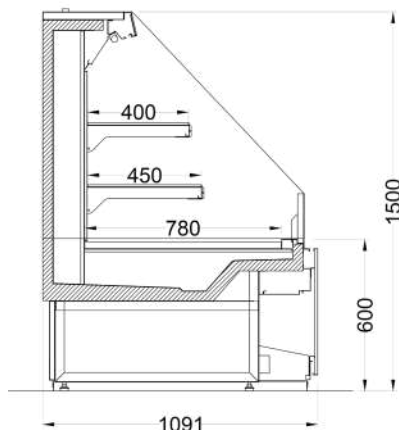

COMET S DOORS

COMET S DOORS

Länge	mm	1250 / 1875 / 2500 / 3750
Tiefe	mm	989
Höhe	mm	1500
3M0	°C	-1 / +4
3M1	°C	-1 / +5
3M2	°C	-1 / +7
3H1	°C	+1 / +10

COMET S OPEN

STANDARD KONFIGURATION

- ✓ Glasfrontblende oben
- ✓ Manueller Nachtvorhang
- ✓ LED-Kopfbeleuchtung
- ✓ Elektronisches Expansionsventil
- ✓ Energiesparende EC-Ventilatoren
- ✓ Edelstahl Abweiser

COMET S OPEN

COMET S OPEN		
Länge	mm	1250 / 1875 / 2500 / 3750
Tiefe	mm	989
Höhe	mm	1500
3M0	°C	-
3M1	°C	-1 / +5
3M2	°C	-1 / +7
3H1	°C	+1 / +10

COMET H DOORS

STANDARD KONFIGURATION

- ✓ Gerahmte Panoramaglastüren
- ✓ LED-Kopfbeleuchtung
- ✓ Thermostatisches Expansionsventil
- ✓ Elektrische Ventilatoren
- ✓ PVC Abweiser

COMET H DOORS

Comet H DOORS		
Länge	mm	1250 / 1875 / 2500 / 3750
Tiefe	mm	989
Höhe	mm	1500
3M0	°C	-1 / +4
3M1	°C	-1 / +5
3M2	°C	-1 / +7
3H1	°C	+1 / +10

COMET H OPEN

STANDARD KONFIGURATION

- ✓ Manueller Nachtvorhang
- ✓ LED-Kopfbeleuchtung
- ✓ Thermostatisches Expansionsventil
- ✓ Elektrische Ventilatoren
- ✓ PVC Abweiser

⚡ ATTRACTION SV 112

ATTRACTION SV 112/125

ATTRACTION SV 112/150

ATTRACTION SV 112/165

ATTRACTION SV		3M0	3M1	3M2
Länge	mm	-	938/1250/1875/2500/3750	938/1250/1875/2500/3750
Tiefe	mm	-	1091	1091
Höhe	mm	-	1250/1500/1650	1250/1500/1650
Temperatur	°C	-	-1 / +5	-1 / +7