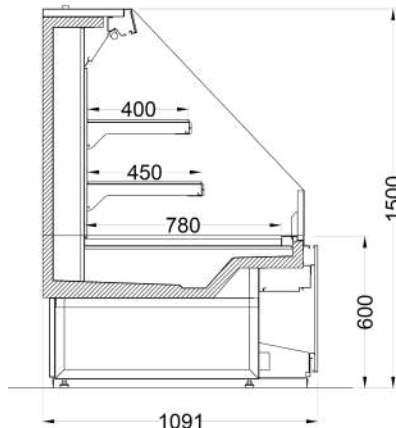

COMET S OPEN

COMET S OPEN		
Länge	mm	1250 / 1875 / 2500 / 3750
Tiefe	mm	989
Höhe	mm	1500
3M0	°C	-
3M1	°C	-1 / +5
3M2	°C	-1 / +7
3H1	°C	+1 / +10

COMET H DOORS

STANDARD KONFIGURATION

- ✓ Gerahmte Panoramaglastüren
- ✓ LED-Kopfbeleuchtung
- ✓ Thermostatisches Expansionsventil
- ✓ Elektrische Ventilatoren
- ✓ PVC Abweiser

COMET H DOORS

Comet H DOORS		
Länge	mm	1250 / 1875 / 2500 / 3750
Tiefe	mm	989
Höhe	mm	1500
3M0	°C	-1 / +4
3M1	°C	-1 / +5
3M2	°C	-1 / +7
3H1	°C	+1 / +10

COMET H OPEN

STANDARD KONFIGURATION

- ✓ Manueller Nachtvorhang
- ✓ LED-Kopfbeleuchtung
- ✓ Thermostatisches Expansionsventil
- ✓ Elektrische Ventilatoren
- ✓ PVC Abweiser

EMOTION SV 112

EMOTION SV 112/125

EMOTION SV 112/150

EMOTION SV 112/165

EMOTION SV		3M0	3M1	3M2
Länge	mm	-	938/1250/1875/2500/3125/3750	938/1250/1875/2500/3125/3750
Tiefe	mm	-	1091	1091
Höhe	mm	-	1250/1500/1650	1250/1500/1650
Temperatur	°C	-	-1 / +5	-1 / +7

EMOTION SV 122

EMOTION SV 122/125

EMOTION SV 122/150

EMOTION SV 122/165

EMOTION SV		3M0	3M1	3M2
Länge	mm	-	938/1250/1875/2500/3125/3750	938/1250/1875/2500/3125/3750
Tiefe	mm	-	1191	1191
Höhe	mm	-	1250/1500/1650	1250/1500/1650
Temperatur	°C	-	-1 / +5	-1 / +7