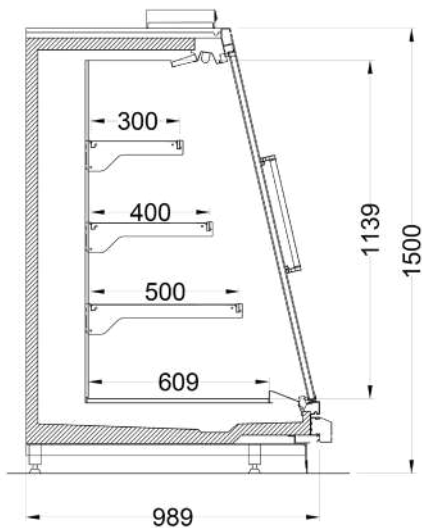

COMET S DOORS

COMET S DOORS

Länge	mm	1250 / 1875 / 2500 / 3750
Tiefe	mm	989
Höhe	mm	1500
3M0	°C	-1 / +4
3M1	°C	-1 / +5
3M2	°C	-1 / +7
3H1	°C	+1 / +10

COMET S OPEN

STANDARD KONFIGURATION

- ✓ Glasfrontblende oben
- ✓ Manueller Nachtvorhang
- ✓ LED-Kopfbeleuchtung
- ✓ Elektronisches Expansionsventil
- ✓ Energiesparende EC-Ventilatoren
- ✓ Edelstahl Abweiser

COMET S OPEN

COMET S OPEN		
Länge	mm	1250 / 1875 / 2500 / 3750
Tiefe	mm	989
Höhe	mm	1500
3M0	°C	-
3M1	°C	-1 / +5
3M2	°C	-1 / +7
3H1	°C	+1 / +10

COMET H DOORS

STANDARD KONFIGURATION

- ✓ Gerahmte Panoramaglastüren
- ✓ LED-Kopfbeleuchtung
- ✓ Thermostatisches Expansionsventil
- ✓ Elektrische Ventilatoren
- ✓ PVC Abweiser

COMET H DOORS

Comet H DOORS		
Länge	mm	1250 / 1875 / 2500 / 3750
Tiefe	mm	989
Höhe	mm	1500
3M0	°C	-1 / +4
3M1	°C	-1 / +5
3M2	°C	-1 / +7
3H1	°C	+1 / +10

COMET H OPEN

STANDARD KONFIGURATION

- ✓ Manueller Nachtvorhang
- ✓ LED-Kopfbeleuchtung
- ✓ Thermostatisches Expansionsventil
- ✓ Elektrische Ventilatoren
- ✓ PVC Abweiser

COMET H OPEN

COMET H OPEN

Länge	mm	1250 / 1875 / 2500 / 3750
Tiefe	mm	989
Höhe	mm	1500
3M0	°C	-
3M1	°C	-1 / +5
3M2	°C	-1 / +7
3H1	°C	+1 / +10

ATTRACTION SV

ATTRACTION SEMI VERTICAL ist die perfekte Lösung für Ihre Selbstbedienungsanforderungen! Egal ob in Kombination mit einem **ATTRACTION Thekenmodul** oder als **STAND ALONE** Lösung – diese Theke bietet Ihnen maximale Flexibilität und Funktionalität.“ Und das Alles bei einem unschlagbaren Preis / Leistungsverhältnis.