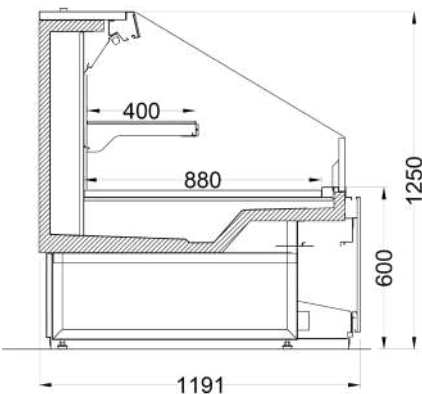

COMET S OPEN

COMET S OPEN		
Länge	mm	1250 / 1875 / 2500 / 3750
Tiefe	mm	989
Höhe	mm	1500
3M0	°C	-
3M1	°C	-1 / +5
3M2	°C	-1 / +7
3H1	°C	+1 / +10

COMET H DOORS

STANDARD KONFIGURATION

- ✓ Gerahmte Panoramaglastüren
- ✓ LED-Kopfbeleuchtung
- ✓ Thermostatisches Expansionsventil
- ✓ Elektrische Ventilatoren
- ✓ PVC Abweiser

COMET H DOORS

Comet H DOORS		
Länge	mm	1250 / 1875 / 2500 / 3750
Tiefe	mm	989
Höhe	mm	1500
3M0	°C	-1 / +4
3M1	°C	-1 / +5
3M2	°C	-1 / +7
3H1	°C	+1 / +10

COMET H OPEN

STANDARD KONFIGURATION

- ✓ Manueller Nachtvorhang
- ✓ LED-Kopfbeleuchtung
- ✓ Thermostatisches Expansionsventil
- ✓ Elektrische Ventilatoren
- ✓ PVC Abweiser

EMOTION SV 112

EMOTION SV 112/125

EMOTION SV 112/150

EMOTION SV 112/165

EMOTION SV		3M0	3M1	3M2
Länge	mm	-	938/1250/1875/2500/3125/3750	938/1250/1875/2500/3125/3750
Tiefe	mm	-	1091	1091
Höhe	mm	-	1250/1500/1650	1250/1500/1650
Temperatur	°C	-	-1 / +5	-1 / +7

EMOTION SV 122

EMOTION SV 122/125

EMOTION SV 122/150

EMOTION SV 122/165

EMOTION SV		3M0	3M1	3M2
Länge	mm	-	938/1250/1875/2500/3125/3750	938/1250/1875/2500/3125/3750
Tiefe	mm	-	1191	1191
Höhe	mm	-	1250/1500/1650	1250/1500/1650
Temperatur	°C	-	-1 / +5	-1 / +7