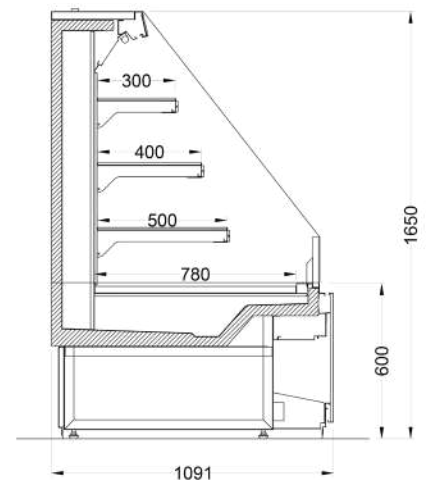

COMET S OPEN

COMET S OPEN		
Länge	mm	1250 / 1875 / 2500 / 3750
Tiefe	mm	989
Höhe	mm	1500
3M0	°C	-
3M1	°C	-1 / +5
3M2	°C	-1 / +7
3H1	°C	+1 / +10

COMET H DOORS

STANDARD KONFIGURATION

- ✓ Gerahmte Panoramaglastüren
- ✓ LED-Kopfbeleuchtung
- ✓ Thermostatisches Expansionsventil
- ✓ Elektrische Ventilatoren
- ✓ PVC Abweiser

COMET H DOORS

Comet H DOORS		
Länge	mm	1250 / 1875 / 2500 / 3750
Tiefe	mm	989
Höhe	mm	1500
3M0	°C	-1 / +4
3M1	°C	-1 / +5
3M2	°C	-1 / +7
3H1	°C	+1 / +10

COMET H OPEN

STANDARD KONFIGURATION

- ✓ Manueller Nachtvorhang
- ✓ LED-Kopfbeleuchtung
- ✓ Thermostatisches Expansionsventil
- ✓ Elektrische Ventilatoren
- ✓ PVC Abweiser

⚡ ATTRACTION SV 112

ATTRACTION SV 112/125

ATTRACTION SV 112/150

ATTRACTION SV 112/165

ATTRACTION SV		3M0	3M1	3M2
Länge	mm	-	938/1250/1875/2500/3750	938/1250/1875/2500/3750
Tiefe	mm	-	1091	1091
Höhe	mm	-	1250/1500/1650	1250/1500/1650
Temperatur	°C	-	-1 / +5	-1 / +7

⚡ ATTRACTION SV 122

ATTRACTION 112/125

ATTRACTION 112/150

ATTRACTION 112/165

ATTRACTION SV		3M0	3M1	3M2
Länge	mm	-	938/1250/1875/2500/3125/3750	938/1250/1875/2500/3125/3750
Tiefe	mm	-	1191	1191
Höhe	mm	-	1250/1500/1650	1250/1500/1650
Temperatur	°C	-	-1 / +5	-1 / +7