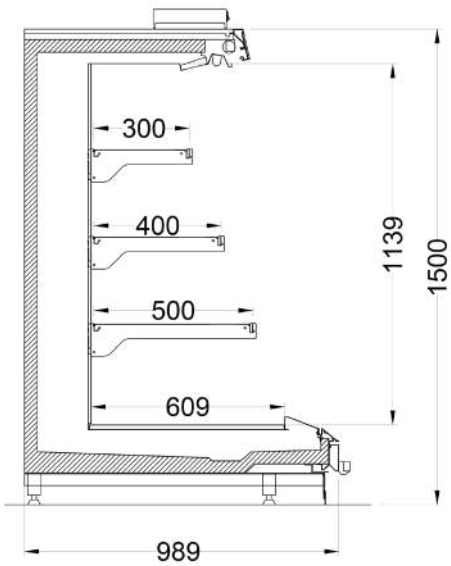

COMET S DOORS

COMET S DOORS

Länge	mm	1250 / 1875 / 2500 / 3750
Tiefe	mm	989
Höhe	mm	1500
3M0	°C	-1 / +4
3M1	°C	-1 / +5
3M2	°C	-1 / +7
3H1	°C	+1 / +10

COMET S OPEN

STANDARD KONFIGURATION

- ✓ Glasfrontblende oben
- ✓ Manueller Nachtvorhang
- ✓ LED-Kopfbeleuchtung
- ✓ Elektronisches Expansionsventil
- ✓ Energiesparende EC-Ventilatoren
- ✓ Edelstahl Abweiser

COMET S OPEN

COMET S OPEN		
Länge	mm	1250 / 1875 / 2500 / 3750
Tiefe	mm	989
Höhe	mm	1500
3M0	°C	-
3M1	°C	-1 / +5
3M2	°C	-1 / +7
3H1	°C	+1 / +10

COMET H DOORS

STANDARD KONFIGURATION

- ✓ Gerahmte Panoramaglastüren
- ✓ LED-Kopfbeleuchtung
- ✓ Thermostatisches Expansionsventil
- ✓ Elektrische Ventilatoren
- ✓ PVC Abweiser

COMET H DOORS

Comet H DOORS		
Länge	mm	1250 / 1875 / 2500 / 3750
Tiefe	mm	989
Höhe	mm	1500
3M0	°C	-1 / +4
3M1	°C	-1 / +5
3M2	°C	-1 / +7
3H1	°C	+1 / +10

COMET H OPEN

STANDARD KONFIGURATION

- ✓ Manueller Nachtvorhang
- ✓ LED-Kopfbeleuchtung
- ✓ Thermostatisches Expansionsventil
- ✓ Elektrische Ventilatoren
- ✓ PVC Abweiser

EMOTION SV 122

EMOTION SV 122/125

EMOTION SV 122/150

EMOTION SV 122/165

EMOTION SV		3M0	3M1	3M2
Länge	mm	-	938/1250/1875/2500/3125/3750	938/1250/1875/2500/3125/3750
Tiefe	mm	-	1191	1191
Höhe	mm	-	1250/1500/1650	1250/1500/1650
Temperatur	°C	-	-1 / +5	-1 / +7