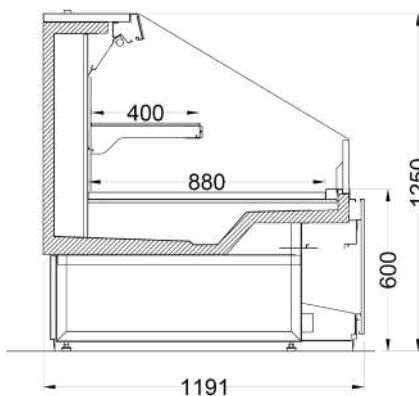

COMET S OPEN

COMET S OPEN		
Länge	mm	1250 / 1875 / 2500 / 3750
Tiefe	mm	989
Höhe	mm	1500
3M0	°C	-
3M1	°C	-1 / +5
3M2	°C	-1 / +7
3H1	°C	+1 / +10

COMET H DOORS

STANDARD KONFIGURATION

- ✓ Gerahmte Panoramaglastüren
- ✓ LED-Kopfbeleuchtung
- ✓ Thermostatisches Expansionsventil
- ✓ Elektrische Ventilatoren
- ✓ PVC Abweiser

COMET H DOORS

Comet H DOORS		
Länge	mm	1250 / 1875 / 2500 / 3750
Tiefe	mm	989
Höhe	mm	1500
3M0	°C	-1 / +4
3M1	°C	-1 / +5
3M2	°C	-1 / +7
3H1	°C	+1 / +10

COMET H OPEN

STANDARD KONFIGURATION

- ✓ Manueller Nachtvorhang
- ✓ LED-Kopfbeleuchtung
- ✓ Thermostatisches Expansionsventil
- ✓ Elektrische Ventilatoren
- ✓ PVC Abweiser

⚡ ATTRACTION SV 112

ATTRACTION SV 112/125

ATTRACTION SV 112/150

ATTRACTION SV 112/165

ATTRACTION SV		3M0	3M1	3M2
Länge	mm	-	938/1250/1875/2500/3750	938/1250/1875/2500/3750
Tiefe	mm	-	1091	1091
Höhe	mm	-	1250/1500/1650	1250/1500/1650
Temperatur	°C	-	-1 / +5	-1 / +7

⚡ ATTRACTION SV 122

ATTRACTION 112/125

ATTRACTION 112/150

ATTRACTION 112/165

ATTRACTION SV		3M0	3M1	3M2
Länge	mm	-	938/1250/1875/2500/3125/3750	938/1250/1875/2500/3125/3750
Tiefe	mm	-	1191	1191
Höhe	mm	-	1250/1500/1650	1250/1500/1650
Temperatur	°C	-	-1 / +5	-1 / +7