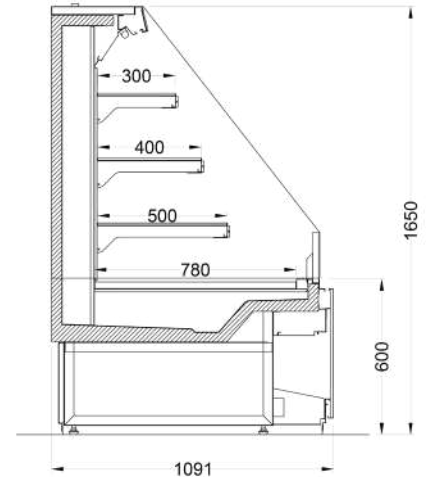

COMET S OPEN

COMET S OPEN		
Länge	mm	1250 / 1875 / 2500 / 3750
Tiefe	mm	989
Höhe	mm	1500
3M0	°C	-
3M1	°C	-1 / +5
3M2	°C	-1 / +7
3H1	°C	+1 / +10

COMET H DOORS

STANDARD KONFIGURATION

- ✓ Gerahmte Panoramaglastüren
- ✓ LED-Kopfbeleuchtung
- ✓ Thermostatisches Expansionsventil
- ✓ Elektrische Ventilatoren
- ✓ PVC Abweiser

COMET H DOORS

Comet H DOORS		
Länge	mm	1250 / 1875 / 2500 / 3750
Tiefe	mm	989
Höhe	mm	1500
3M0	°C	-1 / +4
3M1	°C	-1 / +5
3M2	°C	-1 / +7
3H1	°C	+1 / +10

COMET H OPEN

STANDARD KONFIGURATION

- ✓ Manueller Nachtvorhang
- ✓ LED-Kopfbeleuchtung
- ✓ Thermostatisches Expansionsventil
- ✓ Elektrische Ventilatoren
- ✓ PVC Abweiser

EMOTION SV 112

EMOTION SV 112/125

EMOTION SV 112/150

EMOTION SV 112/165

EMOTION SV		3M0	3M1	3M2
Länge	mm	-	938/1250/1875/2500/3125/3750	938/1250/1875/2500/3125/3750
Tiefe	mm	-	1091	1091
Höhe	mm	-	1250/1500/1650	1250/1500/1650
Temperatur	°C	-	-1 / +5	-1 / +7

EMOTION SV 122

EMOTION SV 122/125

EMOTION SV 122/150

EMOTION SV 122/165

EMOTION SV		3M0	3M1	3M2
Länge	mm	-	938/1250/1875/2500/3125/3750	938/1250/1875/2500/3125/3750
Tiefe	mm	-	1191	1191
Höhe	mm	-	1250/1500/1650	1250/1500/1650
Temperatur	°C	-	-1 / +5	-1 / +7