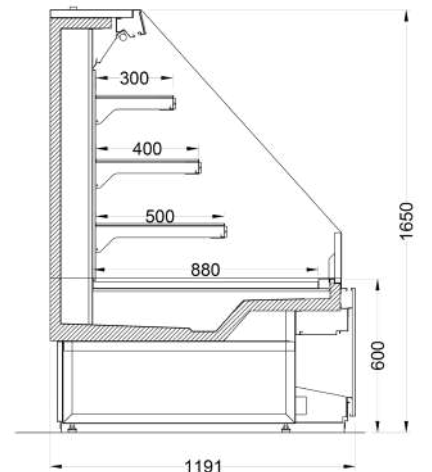

COMET S OPEN

COMET S OPEN		
Länge	mm	1250 / 1875 / 2500 / 3750
Tiefe	mm	989
Höhe	mm	1500
3M0	°C	-
3M1	°C	-1 / +5
3M2	°C	-1 / +7
3H1	°C	+1 / +10

COMET H DOORS

STANDARD KONFIGURATION

- ✓ Gerahmte Panoramaglastüren
- ✓ LED-Kopfbeleuchtung
- ✓ Thermostatisches Expansionsventil
- ✓ Elektrische Ventilatoren
- ✓ PVC Abweiser

COMET H DOORS

Comet H DOORS		
Länge	mm	1250 / 1875 / 2500 / 3750
Tiefe	mm	989
Höhe	mm	1500
3M0	°C	-1 / +4
3M1	°C	-1 / +5
3M2	°C	-1 / +7
3H1	°C	+1 / +10

COMET H OPEN

STANDARD KONFIGURATION

- ✓ Manueller Nachtvorhang
- ✓ LED-Kopfbeleuchtung
- ✓ Thermostatisches Expansionsventil
- ✓ Elektrische Ventilatoren
- ✓ PVC Abweiser

EMOTION SV 112

EMOTION SV 112/125

EMOTION SV 112/150

EMOTION SV 112/165

EMOTION SV		3M0	3M1	3M2
Länge	mm	-	938/1250/1875/2500/3125/3750	938/1250/1875/2500/3125/3750
Tiefe	mm	-	1091	1091
Höhe	mm	-	1250/1500/1650	1250/1500/1650
Temperatur	°C	-	-1 / +5	-1 / +7

EMOTION SV 122

EMOTION SV 122/125

EMOTION SV 122/150

EMOTION SV 122/165

EMOTION SV		3M0	3M1	3M2
Länge	mm	-	938/1250/1875/2500/3125/3750	938/1250/1875/2500/3125/3750
Tiefe	mm	-	1191	1191
Höhe	mm	-	1250/1500/1650	1250/1500/1650
Temperatur	°C	-	-1 / +5	-1 / +7