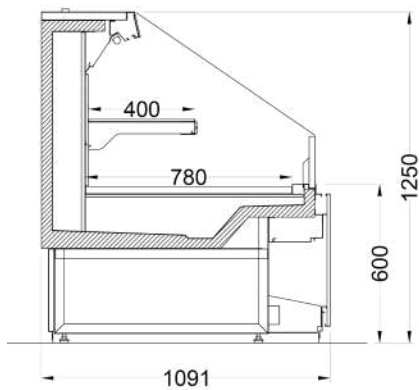

COMET S DOORS

COMET S DOORS

Länge	mm	1250 / 1875 / 2500 / 3750
Tiefe	mm	989
Höhe	mm	1500
3M0	°C	-1 / +4
3M1	°C	-1 / +5
3M2	°C	-1 / +7
3H1	°C	+1 / +10

COMET S OPEN

STANDARD KONFIGURATION

- ✓ Glasfrontblende oben
- ✓ Manueller Nachtvorhang
- ✓ LED-Kopfbeleuchtung
- ✓ Elektronisches Expansionsventil
- ✓ Energiesparende EC-Ventilatoren
- ✓ Edelstahl Abweiser

COMET S OPEN

COMET S OPEN		
Länge	mm	1250 / 1875 / 2500 / 3750
Tiefe	mm	989
Höhe	mm	1500
3M0	°C	-
3M1	°C	-1 / +5
3M2	°C	-1 / +7
3H1	°C	+1 / +10

COMET H DOORS

STANDARD KONFIGURATION

- ✓ Gerahmte Panoramaglastüren
- ✓ LED-Kopfbeleuchtung
- ✓ Thermostatisches Expansionsventil
- ✓ Elektrische Ventilatoren
- ✓ PVC Abweiser

COMET H DOORS

Comet H DOORS		
Länge	mm	1250 / 1875 / 2500 / 3750
Tiefe	mm	989
Höhe	mm	1500
3M0	°C	-1 / +4
3M1	°C	-1 / +5
3M2	°C	-1 / +7
3H1	°C	+1 / +10

COMET H OPEN

STANDARD KONFIGURATION

- ✓ Manueller Nachtvorhang
- ✓ LED-Kopfbeleuchtung
- ✓ Thermostatisches Expansionsventil
- ✓ Elektrische Ventilatoren
- ✓ PVC Abweiser

⚡ ATTRACTION SV 112

ATTRACTION SV 112/125

ATTRACTION SV 112/150

ATTRACTION SV 112/165

ATTRACTION SV		3M0	3M1	3M2
Länge	mm	-	938/1250/1875/2500/3750	938/1250/1875/2500/3750
Tiefe	mm	-	1091	1091
Höhe	mm	-	1250/1500/1650	1250/1500/1650
Temperatur	°C	-	-1 / +5	-1 / +7