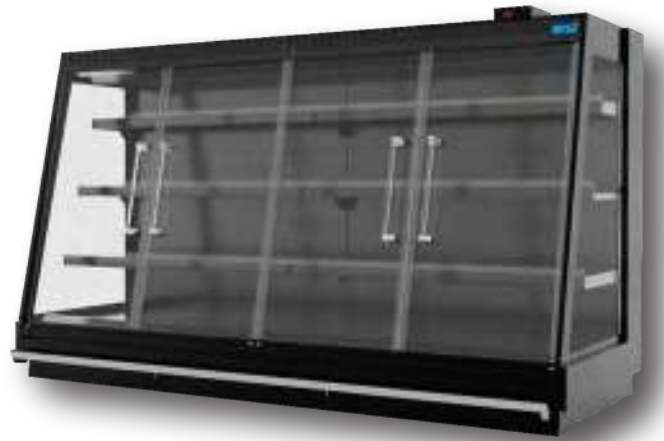

STUFENKÜHLREGALE

*“Erleben Sie unsere
STUFENKÜHLREGALE – für
ansprechende Präsentation
und optimale Kühlung!”*

COMET - Mit diesem modernen Kühlmöbel präsentieren Sie Ihre Produkte auf stilvolle Weise und schaffen eine angenehme Atmosphäre in Ihrem Geschäft. Mit der leistungsstarken Kühltechnologie bleiben Ihre Produkte stets frisch. Das halbvertikale Design passt perfekt in jeden Raum und bietet dennoch ausreichend Platz für eine Vielzahl von Produkten. Überzeugen Sie Ihre Kunden mit einem modernen und effizienten Kühlmöbel, das Ihren Umsatz steigern wird!

optional LUMITECH LED
Exzellente Lichtqualität bei
hoher Energieeffizienz

COMET S DOORS

STANDARD KONFIGURATION

- ✓ Rahmenlose INFINITY-Türen mit Soft closing
- ✓ LED Beleuchtung im Möbelkopf
- ✓ Elektronisches Expansionsventil
- ✓ Energiesparende EC-Ventilatoren
- ✓ Edelstahl Abweiser

COMET S DOORS

COMET S DOORS

Länge	mm	1250 / 1875 / 2500 / 3750
Tiefe	mm	989
Höhe	mm	1500
3M0	°C	-1 / +4
3M1	°C	-1 / +5
3M2	°C	-1 / +7
3H1	°C	+1 / +10

COMET S OPEN

STANDARD KONFIGURATION

- ✓ Glasfrontblende oben
- ✓ Manueller Nachtvorhang
- ✓ LED-Kopfbeleuchtung
- ✓ Elektronisches Expansionsventil
- ✓ Energiesparende EC-Ventilatoren
- ✓ Edelstahl Abweiser

COMET S OPEN

COMET S OPEN		
Länge	mm	1250 / 1875 / 2500 / 3750
Tiefe	mm	989
Höhe	mm	1500
3M0	°C	-
3M1	°C	-1 / +5
3M2	°C	-1 / +7
3H1	°C	+1 / +10

COMET H DOORS

STANDARD KONFIGURATION

- ✓ Gerahmte Panoramaglastüren
- ✓ LED-Kopfbeleuchtung
- ✓ Thermostatisches Expansionsventil
- ✓ Elektrische Ventilatoren
- ✓ PVC Abweiser