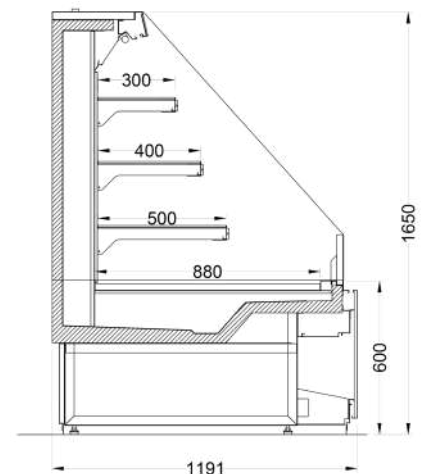

COMET S OPEN

COMET S OPEN		
Länge	mm	1250 / 1875 / 2500 / 3750
Tiefe	mm	989
Höhe	mm	1500
3M0	°C	-
3M1	°C	-1 / +5
3M2	°C	-1 / +7
3H1	°C	+1 / +10

COMET H DOORS

STANDARD KONFIGURATION

- ✓ Gerahmte Panoramaglastüren
- ✓ LED-Kopfbeleuchtung
- ✓ Thermostatisches Expansionsventil
- ✓ Elektrische Ventilatoren
- ✓ PVC Abweiser

COMET H DOORS

Comet H DOORS		
Länge	mm	1250 / 1875 / 2500 / 3750
Tiefe	mm	989
Höhe	mm	1500
3M0	°C	-1 / +4
3M1	°C	-1 / +5
3M2	°C	-1 / +7
3H1	°C	+1 / +10

COMET H OPEN

STANDARD KONFIGURATION

- ✓ Manueller Nachtvorhang
- ✓ LED-Kopfbeleuchtung
- ✓ Thermostatisches Expansionsventil
- ✓ Elektrische Ventilatoren
- ✓ PVC Abweiser

⚡ ATTRACTION SV 112

ATTRACTION SV 112/125

ATTRACTION SV 112/150

ATTRACTION SV 112/165

ATTRACTION SV		3M0	3M1	3M2
Länge	mm	-	938/1250/1875/2500/3750	938/1250/1875/2500/3750
Tiefe	mm	-	1091	1091
Höhe	mm	-	1250/1500/1650	1250/1500/1650
Temperatur	°C	-	-1 / +5	-1 / +7

⚡ ATTRACTION SV 122

ATTRACTION 112/125

ATTRACTION 112/150

ATTRACTION 112/165

ATTRACTION SV		3M0	3M1	3M2
Länge	mm	-	938/1250/1875/2500/3125/3750	938/1250/1875/2500/3125/3750
Tiefe	mm	-	1191	1191
Höhe	mm	-	1250/1500/1650	1250/1500/1650
Temperatur	°C	-	-1 / +5	-1 / +7