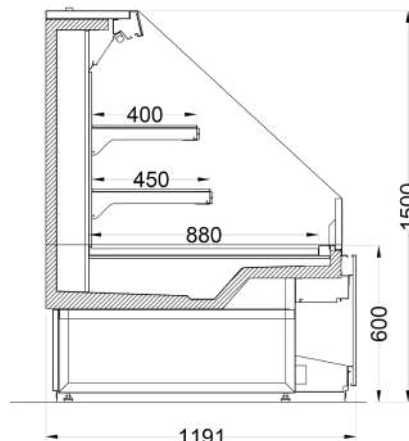

COMET S OPEN

COMET S OPEN		
Länge	mm	1250 / 1875 / 2500 / 3750
Tiefe	mm	989
Höhe	mm	1500
3M0	°C	-
3M1	°C	-1 / +5
3M2	°C	-1 / +7
3H1	°C	+1 / +10

COMET H DOORS

STANDARD KONFIGURATION

- ✓ Gerahmte Panoramaglastüren
- ✓ LED-Kopfbeleuchtung
- ✓ Thermostatisches Expansionsventil
- ✓ Elektrische Ventilatoren
- ✓ PVC Abweiser

COMET H DOORS

Comet H DOORS		
Länge	mm	1250 / 1875 / 2500 / 3750
Tiefe	mm	989
Höhe	mm	1500
3M0	°C	-1 / +4
3M1	°C	-1 / +5
3M2	°C	-1 / +7
3H1	°C	+1 / +10

COMET H OPEN

STANDARD KONFIGURATION

- ✓ Manueller Nachtvorhang
- ✓ LED-Kopfbeleuchtung
- ✓ Thermostatisches Expansionsventil
- ✓ Elektrische Ventilatoren
- ✓ PVC Abweiser

EMOTION SV 112

EMOTION SV 112/125

EMOTION SV 112/150

EMOTION SV 112/165

EMOTION SV		3M0	3M1	3M2
Länge	mm	-	938/1250/1875/2500/3125/3750	938/1250/1875/2500/3125/3750
Tiefe	mm	-	1091	1091
Höhe	mm	-	1250/1500/1650	1250/1500/1650
Temperatur	°C	-	-1 / +5	-1 / +7

EMOTION SV 122

EMOTION SV 122/125

EMOTION SV 122/150

EMOTION SV 122/165

EMOTION SV		3M0	3M1	3M2
Länge	mm	-	938/1250/1875/2500/3125/3750	938/1250/1875/2500/3125/3750
Tiefe	mm	-	1191	1191
Höhe	mm	-	1250/1500/1650	1250/1500/1650
Temperatur	°C	-	-1 / +5	-1 / +7