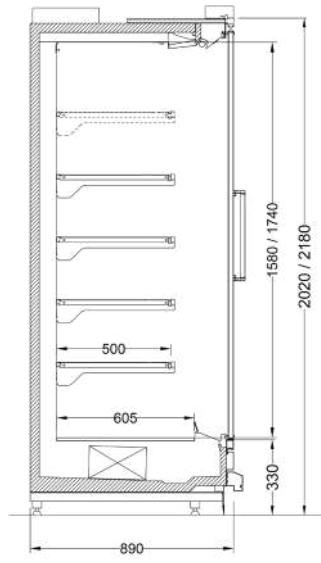

MOON DOORS 74

MOON DOORS 89

MOON DOORS 99

MOON DOORS 107

MOON DOORS		3M0	3M1	3M2	3H1
Länge	mm	1250/1875/2500/3750	1250/1875/2500/3750	1250/1875/2500/3750	1250/1875/2500/3750
Tiefe		745/890/990/1074	745/890/990/1074	745/890/990/1074	745/890/990/1074
Höhe	mm	2020/2180	2020/2180	2020/2180	2020/2180
Temperatur	°C	-1/ +4	-1/ +5	-1/ +7	+1/ +10

MOON HEAD CABINET DOORS 74

MOON HEAD CABINET DOORS 89

MOON HEAD CABINET DOORS 99

MOON HEAD CABINET DOORS 107

MOON HEAD CABINET DOORS		3M0	3M1	3M2	3H1
Länge	mm	1955*/2210	1955*/2210	1955*/2210	1955*/2210
Tiefe		745*/890*/990/1074	745*/890*/990/1074	745/890*/990/1074	745*/890*/990/1074
Höhe	mm	2020/2180	2020/2180	2020/2180	2020/2180
Temperatur	°C	-1/ +4	-1/ +5	-1/ +7	+1/ +10