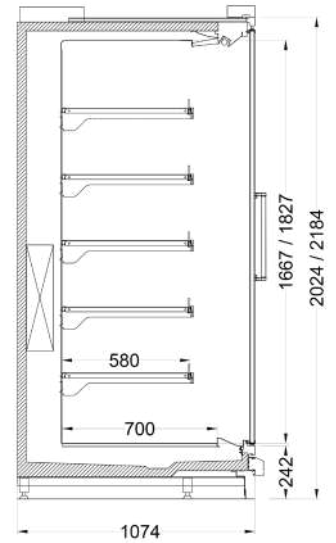

HORIZON DOORS 89

HORIZON DOORS 99

HORIZON DOORS 107

HORIZON DOORS		3M0	3M1	3M2	3H1
Länge	mm	1250/1875/2500/3750	1250/1875/2500/3750	1250/1875/2500/3750	1250/1875/2500/3750
Tiefe	mm	889/989/1074	889/989/1074	889/989/1074	889/989/1074
Höhe	mm	2024/2184	2024/2184	2024/2184	2024/2184
Temperatur	°C	-1 / +4	-1 / +5	-1 / +7	+1 / +10