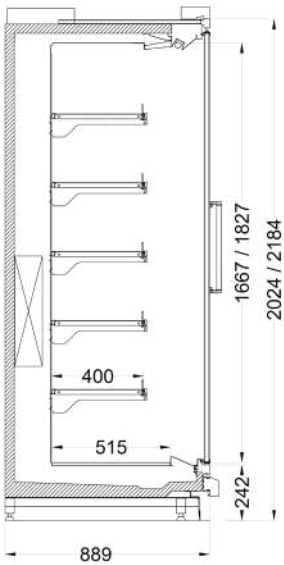

STANDARD KONFIGURATION

- ✓ Gerahmte Doppelglastüren
- ✓ Blechfrontblende oben
- ✓ LED-Kopfbeleuchtung
- ✓ Elektrische Ventilatoren
- ✓ Thermostatisches Expansionsventil
- ✓ PVC Abweiser
- ✓ Edelstahl Bodenwanne
- ✓ Höhe 2.000 = 4 Etagen
  Höhe 2.200 = 5 Etagen

HORIZON DOORS 89