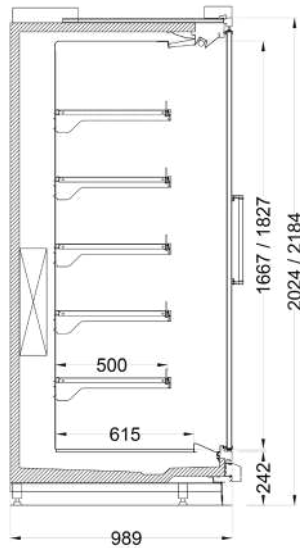

HORIZON DOORS 89

HORIZON DOORS 99

HORIZON DOORS 107

HORIZON DOORS		3M0	3M1	3M2	3H1
Länge	mm	1250/1875/2500/3750	1250/1875/2500/3750	1250/1875/2500/3750	1250/1875/2500/3750
Tiefe	mm	889/989/1074	889/989/1074	889/989/1074	889/989/1074
Höhe	mm	2024/2184	2024/2184	2024/2184	2024/2184
Temperatur	°C	-1 / +4	-1 / +5	-1 / +7	+1 / +10