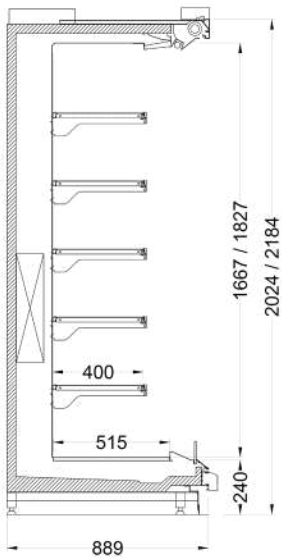

HORIZON HEAD CABINET OPEN

STANDARD KONFIGURATION

- ✓ Blechfrontblende oben
- ✓ LED-Kopfbeleuchtung
- ✓ Manueller Nachtvorhang
- ✓ Elektrische Ventilatoren
- ✓ Thermostatisches Expansionsventil
- ✓ PVC Abweiser
- ✓ Edelstahl Bodenwanne
- ✓ Höhe 2.000 = 4 Etagen
  Höhe 2.200 = 5 Etagen

HORIZON HEAD CABINET OPEN 89