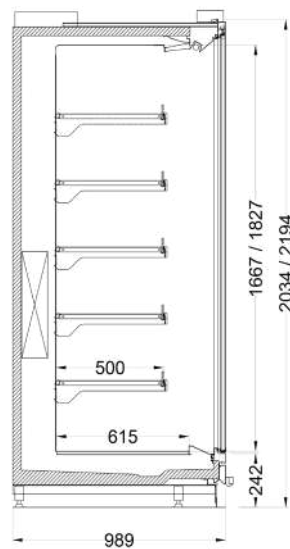

SKY DOORS 89

SKY DOORS 99

SKY DOORS 107

SKY DOORS		3M0	3M1	3M2	3H1
<b>Länge</b>	mm	1250/1875/2500/3750	1250/1875/2500/3750	1250/1875/2500/3750	1250/1875/2500/3750
<b>Tiefe</b>	mm	889/989/1074	889/989/1074	889/989/1074	889/989/1074
<b>Höhe</b>	mm	2034/2194	2034/2194	2034/2194	2034/2194
<b>Temperatur</b>	°C	-1 / +4	-1 / +5	-1 / +7	+1 / +10