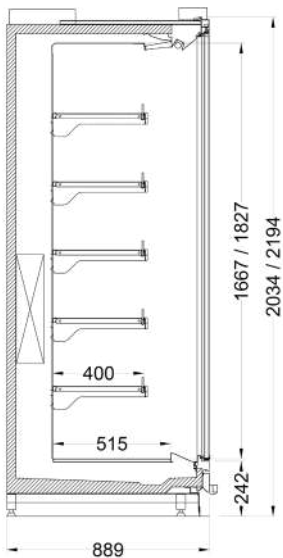

SKY OPEN 89

SKY OPEN 99

SKY OPEN 107

SKY OPEN		3M0	3M1	3M2	3H1
<b>Länge</b>	mm	-	1250/1875/2500/3750	1250/1875/2500/3750	1250/1875/2500/3750
<b>Tiefe</b>	mm	-	889/989/1074	889/989/1074	889/989/1074
<b>Höhe</b>	mm	-	2034/2194	2034/2194	2034/2194
<b>Temperatur</b>	°C	-	-1 / +5	-1 / +7	+1 / +10

SKY HEAD CABINET DOORS 89

SKY HEAD CABINET DOORS 99

SKY HEAD CABINET DOORS 107

SKY HEAD CABINET DOORS		3M0	3M1	3M2	3H1
Länge	mm	1955*/2210	1955*/2210	1955*/2210	1955*/2210
Tiefe	mm	889*/989/1074	889*/989/1074	889*/989/1074	889*/989/1074
Höhe	mm	2034/2194	2034/2194	2034/2194	2034/2194
Temperatur	°C	-1 / +4	-1 / +5	-1 / +7	+1 / +10