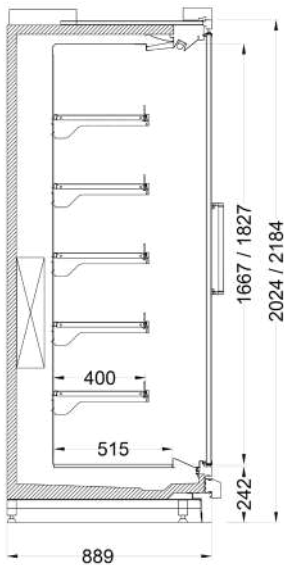

HORIZON HEAD CABINET DOORS

STANDARD KONFIGURATION

- ✓ Gerahmte Doppelglastüren
- ✓ Blechfrontblende oben
- ✓ LED-Kopfbeleuchtung
- ✓ Elektrische Ventilatoren
- ✓ Thermostatisches Expansionsventil
- ✓ PVC Abweiser
- ✓ Edelstahl Bodenwanne
- ✓ Höhe 2.000 = 4 Etagen
  Höhe 2.200 = 5 Etagen

**HORIZON HEAD CABINET
DOORS 89**