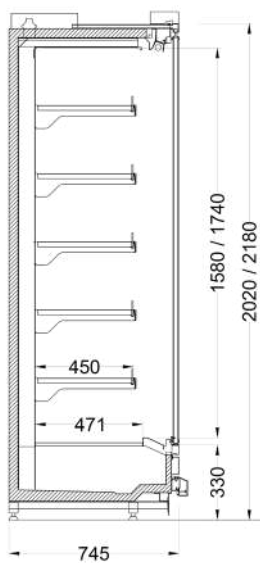

HORIZON HEAD CABINET OPEN 89

HORIZON HEAD CABINET OPEN 99

HORIZON HEAD CABINET OPEN 107

HORIZON HEAD CABINET OPEN		3M0	3M1	3M2	3H1
Länge	mm	-	1955*/2210	1955*/2210	1955*/2210
Tiefe	mm	-	889*/989/1074	889*/989/1074	889*/989/1074
Höhe	mm	-	2024/2184	2024/2184	2024/2184
Temperatur	°C	-	-1/ +5	-1/ +7	+1/ +10

MOON DOORS 74

MOON DOORS 89

MOON DOORS 99

MOON DOORS 107

MOON DOORS		3M0	3M1	3M2	3H1
Länge	mm	1250/1875/2500/3750	1250/1875/2500/3750	1250/1875/2500/3750	1250/1875/2500/3750
Tiefe		745/890/990/1074	745/890/990/1074	745/890/990/1074	745/890/990/1074
Höhe	mm	2020/2180	2020/2180	2020/2180	2020/2180
Temperatur	°C	-1/ +4	-1/ +5	-1/ +7	+1/ +10

MOON HEAD CABINET DOORS 74

MOON HEAD CABINET DOORS 89

MOON HEAD CABINET DOORS 99

MOON HEAD CABINET DOORS 107

MOON HEAD CABINET DOORS		3M0	3M1	3M2	3H1
Länge	mm	1955*/2210	1955*/2210	1955*/2210	1955*/2210
Tiefe		745*/890*/990/1074	745*/890*/990/1074	745/890*/990/1074	745*/890*/990/1074
Höhe	mm	2020/2180	2020/2180	2020/2180	2020/2180
Temperatur	°C	-1/ +4	-1/ +5	-1/ +7	+1/ +10

MOON HEAD CABINET OPEN		3M0	3M1	3M2	3H1
<b>Länge</b>	mm	1955*/2210	1955*/2210	1955*/2210	1955*/2210
<b>Tiefe</b>	mm	745*/890*/990/1074	745*/890*/990/1074	745*/890*/990/1074	745*/890*/990/1074
<b>Höhe</b>	mm	2020/2180	2020/2180	2020/2180	2020/2180
<b>Temperatur</b>	°C	-1/ +4	-1/ +5	-1/ +7	+1/ +10