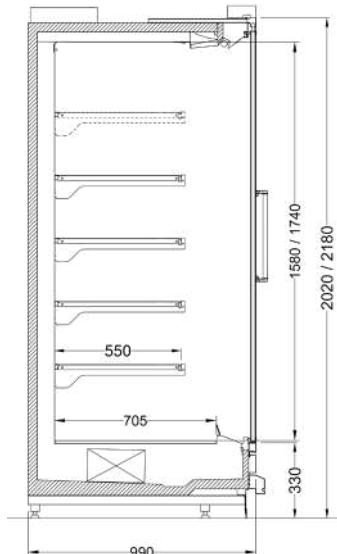

MOON DOORS 74

MOON DOORS 89

MOON DOORS 99

MOON DOORS 107

MOON DOORS		3M0	3M1	3M2	3H1
Länge	mm	1250/1875/2500/3750	1250/1875/2500/3750	1250/1875/2500/3750	1250/1875/2500/3750
Tiefe		745/890/990/1074	745/890/990/1074	745/890/990/1074	745/890/990/1074
Höhe	mm	2020/2180	2020/2180	2020/2180	2020/2180
Temperatur	°C	-1/ +4	-1/ +5	-1/ +7	+1/ +10

# MOON HEAD CABINET DOORS

MOON HEAD CABINET DOORS 74

MOON HEAD CABINET DOORS 89

MOON HEAD CABINET DOORS 99

MOON HEAD CABINET DOORS 107

MOON HEAD CABINET DOORS		3M0	3M1	3M2	3H1
Länge	mm	1955*/2210	1955*/2210	1955*/2210	1955*/2210
Tiefe		745*/890*/990/1074	745*/890*/990/1074	745/890*/990/1074	745*/890*/990/1074
Höhe	mm	2020/2180	2020/2180	2020/2180	2020/2180
Temperatur	°C	-1/ +4	-1/ +5	-1/ +7	+1/ +10