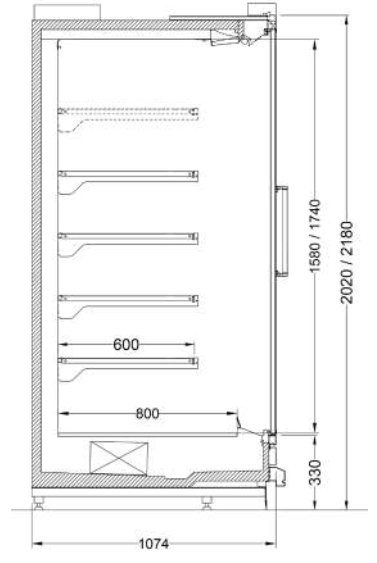

MOON DOORS 74

MOON DOORS 89

MOON DOORS 99

MOON DOORS 107

MOON DOORS		3M0	3M1	3M2	3H1
Länge	mm	1250/1875/2500/3750	1250/1875/2500/3750	1250/1875/2500/3750	1250/1875/2500/3750
Tiefe		745/890/990/1074	745/890/990/1074	745/890/990/1074	745/890/990/1074
Höhe	mm	2020/2180	2020/2180	2020/2180	2020/2180
Temperatur	°C	-1/ +4	-1/ +5	-1/ +7	+1/ +10

MOON HEAD CABINET DOORS 74

MOON HEAD CABINET DOORS 89

MOON HEAD CABINET DOORS 99

MOON HEAD CABINET DOORS 107

MOON HEAD CABINET DOORS		3M0	3M1	3M2	3H1
Länge	mm	1955*/2210	1955*/2210	1955*/2210	1955*/2210
Tiefe		745*/890*/990/1074	745*/890*/990/1074	745/890*/990/1074	745*/890*/990/1074
Höhe	mm	2020/2180	2020/2180	2020/2180	2020/2180
Temperatur	°C	-1/ +4	-1/ +5	-1/ +7	+1/ +10