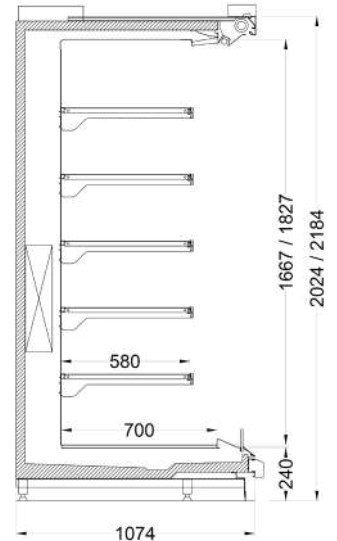

HORIZON HEAD CABINET OPEN 89

HORIZON HEAD CABINET OPEN 99

HORIZON HEAD CABINET OPEN 107

HORIZON HEAD CABINET OPEN		3M0	3M1	3M2	3H1
Länge	mm	-	1955*/2210	1955*/2210	1955*/2210
Tiefe	mm	-	889*/989/1074	889*/989/1074	889*/989/1074
Höhe	mm	-	2024/2184	2024/2184	2024/2184
Temperatur	°C	-	-1/ +5	-1/ +7	+1/ +10

MOON DOORS 74

MOON DOORS 89

MOON DOORS 99

MOON DOORS 107

MOON DOORS		3M0	3M1	3M2	3H1
Länge	mm	1250/1875/2500/3750	1250/1875/2500/3750	1250/1875/2500/3750	1250/1875/2500/3750
Tiefe		745/890/990/1074	745/890/990/1074	745/890/990/1074	745/890/990/1074
Höhe	mm	2020/2180	2020/2180	2020/2180	2020/2180
Temperatur	°C	-1/ +4	-1/ +5	-1/ +7	+1/ +10

MOON HEAD CABINET DOORS 74

MOON HEAD CABINET DOORS 89

MOON HEAD CABINET DOORS 99

MOON HEAD CABINET DOORS 107

MOON HEAD CABINET DOORS		3M0	3M1	3M2	3H1
Länge	mm	1955*/2210	1955*/2210	1955*/2210	1955*/2210
Tiefe		745*/890*/990/1074	745*/890*/990/1074	745/890*/990/1074	745*/890*/990/1074
Höhe	mm	2020/2180	2020/2180	2020/2180	2020/2180
Temperatur	°C	-1/ +4	-1/ +5	-1/ +7	+1/ +10