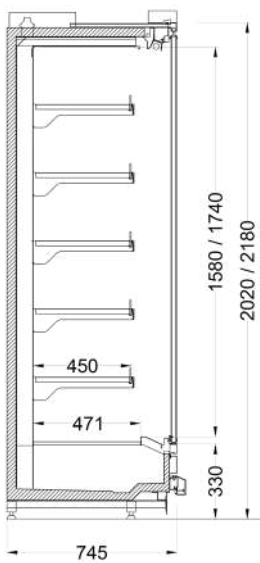

MOON DOORS 74

MOON DOORS 89

MOON DOORS 99

MOON DOORS 107

MOON DOORS		3M0	3M1	3M2	3H1
Länge	mm	1250/1875/2500/3750	1250/1875/2500/3750	1250/1875/2500/3750	1250/1875/2500/3750
Tiefe		745/890/990/1074	745/890/990/1074	745/890/990/1074	745/890/990/1074
Höhe	mm	2020/2180	2020/2180	2020/2180	2020/2180
Temperatur	°C	-1/ +4	-1/ +5	-1/ +7	+1/ +10

MOON OPEN		3M0	3M1	3M2	3H1
<b>Länge</b>	mm	1250/1875/2500/3750	1250/1875/2500/3750	1250/1875/2500/3750	1250/1875/2500/3750
<b>Tiefe</b>	mm	745/890/990/1074	745/890/990/1074	745/890/990/1074	745/890/990/1074
<b>Höhe</b>	mm	2020/2180	2020/2180	2020/2180	2020/2180
<b>Temperatur</b>	°C	-1 / +4	-1 / +5	-1 / +7	+1 / +10

MOON HEAD CABINET DOORS 74

MOON HEAD CABINET DOORS 89

MOON HEAD CABINET DOORS 99

MOON HEAD CABINET DOORS 107

MOON HEAD CABINET DOORS		3M0	3M1	3M2	3H1
Länge	mm	1955*/2210	1955*/2210	1955*/2210	1955*/2210
Tiefe		745*/890*/990/1074	745*/890*/990/1074	745/890*/990/1074	745*/890*/990/1074
Höhe	mm	2020/2180	2020/2180	2020/2180	2020/2180
Temperatur	°C	-1/ +4	-1/ +5	-1/ +7	+1/ +10

MOON HEAD CABINET OPEN		3M0	3M1	3M2	3H1
<b>Länge</b>	mm	1955*/2210	1955*/2210	1955*/2210	1955*/2210
<b>Tiefe</b>	mm	745*/890*/990/1074	745*/890*/990/1074	745*/890*/990/1074	745*/890*/990/1074
<b>Höhe</b>	mm	2020/2180	2020/2180	2020/2180	2020/2180
<b>Temperatur</b>	°C	-1/ +4	-1/ +5	-1/ +7	+1/ +10