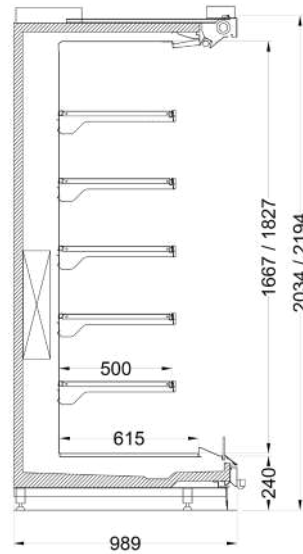

SKY HEAD CABINET
OPEN 99