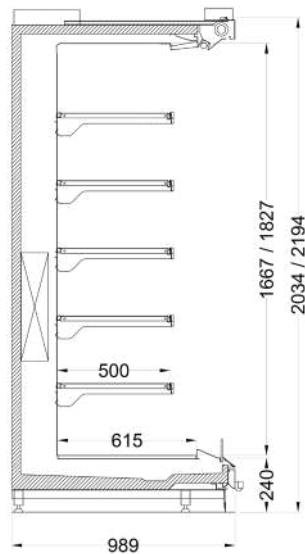

STANDARD KONFIGURATION

- ✓ Glasfrontblende oben
- ✓ LED-Kopfbeleuchtung
- ✓ Elektrischer Nachtvorhang
- ✓ Energiesparende EC-Ventilatoren
- ✓ Elektronisches Expansionsventil
- ✓ Edelstahl Abweiser
- ✓ Edelstahl Bodenwanne
- ✓ Höhe 2.000 = 4 Etagen
  Höhe 2.200 = 5 Etagen

SKY OPEN 99

SKY OPEN		3M0	3M1	3M2	3H1
Länge	mm	-	1250/1875/2500/3750	1250/1875/2500/3750	1250/1875/2500/3750
Tiefe	mm	-	889/989/1074	889/989/1074	889/989/1074
Höhe	mm	-	2034/2194	2034/2194	2034/2194
Temperatur	°C	-	-1 / +5	-1 / +7	+1 / +10