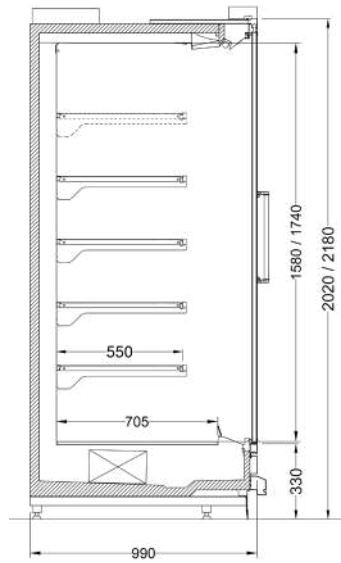

MOON DOORS 74

MOON DOORS 89

MOON DOORS 99

MOON DOORS 107

MOON DOORS		3M0	3M1	3M2	3H1
Länge	mm	1250/1875/2500/3750	1250/1875/2500/3750	1250/1875/2500/3750	1250/1875/2500/3750
Tiefe		745/890/990/1074	745/890/990/1074	745/890/990/1074	745/890/990/1074
Höhe	mm	2020/2180	2020/2180	2020/2180	2020/2180
Temperatur	°C	-1/ +4	-1/ +5	-1/ +7	+1/ +10

MOON HEAD CABINET DOORS 74

MOON HEAD CABINET DOORS 89

MOON HEAD CABINET DOORS 99

MOON HEAD CABINET DOORS 107

MOON HEAD CABINET DOORS		3M0	3M1	3M2	3H1
Länge	mm	1955*/2210	1955*/2210	1955*/2210	1955*/2210
Tiefe		745*/890*/990/1074	745*/890*/990/1074	745/890*/990/1074	745*/890*/990/1074
Höhe	mm	2020/2180	2020/2180	2020/2180	2020/2180
Temperatur	°C	-1/ +4	-1/ +5	-1/ +7	+1/ +10