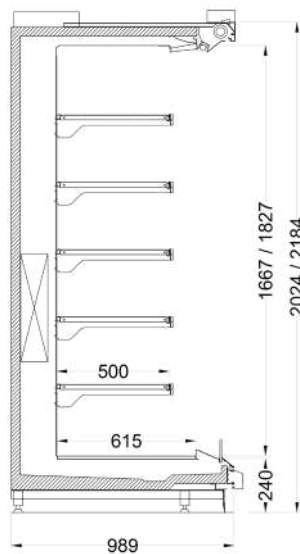

HORIZON OPEN 99