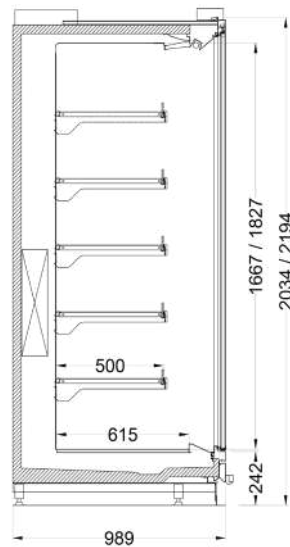

SKY HEAD CABINET DOORS 99