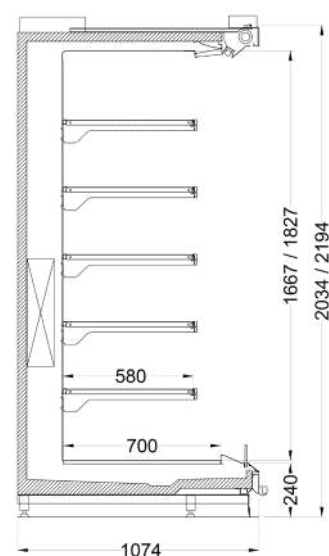

SKY DOORS 89

SKY DOORS 99

SKY DOORS 107

SKY DOORS		3M0	3M1	3M2	3H1
<b>Länge</b>	mm	1250/1875/2500/3750	1250/1875/2500/3750	1250/1875/2500/3750	1250/1875/2500/3750
<b>Tiefe</b>	mm	889/989/1074	889/989/1074	889/989/1074	889/989/1074
<b>Höhe</b>	mm	2034/2194	2034/2194	2034/2194	2034/2194
<b>Temperatur</b>	°C	-1 / +4	-1 / +5	-1 / +7	+1 / +10

SKY OPEN 89

SKY OPEN 99

SKY OPEN 107

SKY OPEN		3M0	3M1	3M2	3H1
<b>Länge</b>	mm	-	1250/1875/2500/3750	1250/1875/2500/3750	1250/1875/2500/3750
<b>Tiefe</b>	mm	-	889/989/1074	889/989/1074	889/989/1074
<b>Höhe</b>	mm	-	2034/2194	2034/2194	2034/2194
<b>Temperatur</b>	°C	-	-1 / +5	-1 / +7	+1 / +10