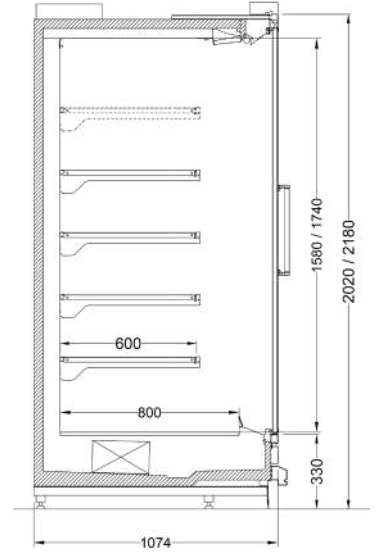

MOON DOORS 74

MOON DOORS 89

MOON DOORS 99

MOON DOORS 107

MOON DOORS		3M0	3M1	3M2	3H1
Länge	mm	1250/1875/2500/3750	1250/1875/2500/3750	1250/1875/2500/3750	1250/1875/2500/3750
Tiefe		745/890/990/1074	745/890/990/1074	745/890/990/1074	745/890/990/1074
Höhe	mm	2020/2180	2020/2180	2020/2180	2020/2180
Temperatur	°C	-1/ +4	-1/ +5	-1/ +7	+1/ +10

# MOON HEAD CABINET DOORS

MOON HEAD CABINET DOORS 74

MOON HEAD CABINET DOORS 89

MOON HEAD CABINET DOORS 99

MOON HEAD CABINET DOORS 107

MOON HEAD CABINET DOORS		3M0	3M1	3M2	3H1
Länge	mm	1955*/2210	1955*/2210	1955*/2210	1955*/2210
Tiefe		745*/890*/990/1074	745*/890*/990/1074	745/890*/990/1074	745*/890*/990/1074
Höhe	mm	2020/2180	2020/2180	2020/2180	2020/2180
Temperatur	°C	-1/ +4	-1/ +5	-1/ +7	+1/ +10

MOON HEAD CABINET OPEN		3M0	3M1	3M2	3H1
<b>Länge</b>	mm	1955*/2210	1955*/2210	1955*/2210	1955*/2210
<b>Tiefe</b>	mm	745*/890*/990/1074	745*/890*/990/1074	745*/890*/990/1074	745*/890*/990/1074
<b>Höhe</b>	mm	2020/2180	2020/2180	2020/2180	2020/2180
<b>Temperatur</b>	°C	-1/ +4	-1/ +5	-1/ +7	+1/ +10