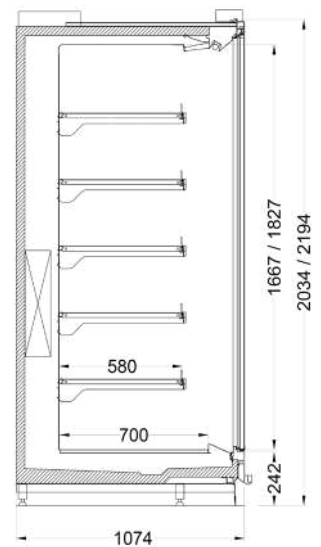

SKY HEAD CABINET DOORS 89

SKY HEAD CABINET DOORS 99

SKY HEAD CABINET DOORS 107

SKY HEAD CABINET DOORS		3M0	3M1	3M2	3H1
Länge	mm	1955*/2210	1955*/2210	1955*/2210	1955*/2210
Tiefe	mm	889*/989/1074	889*/989/1074	889*/989/1074	889*/989/1074
Höhe	mm	2034/2194	2034/2194	2034/2194	2034/2194
Temperatur	°C	-1 / +4	-1 / +5	-1 / +7	+1 / +10

\* Möbellänge 1955 mm nur bei einer Tiefe von 889 mm verfügbar.