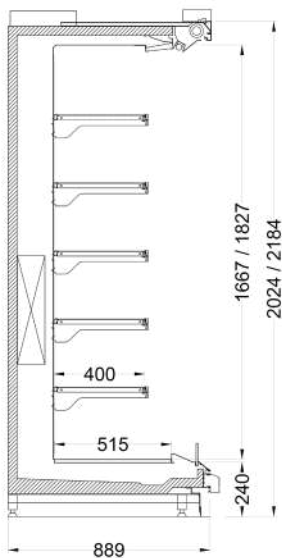

HORIZON OPEN

STANDARD KONFIGURATION

- ✓ Blechfrontblende oben
- ✓ LED-Kopfbeleuchtung
- ✓ Manueller Nachtvorhang
- ✓ Elektrische Ventilatoren
- ✓ Thermostatisches Expansionsventil
- ✓ PVC Abweiser
- ✓ Edelstahl Bodenwanne
- ✓ Höhe 2.000 = 4 Etagen
  Höhe 2.200 = 5 Etagen

HORIZON OPEN 89