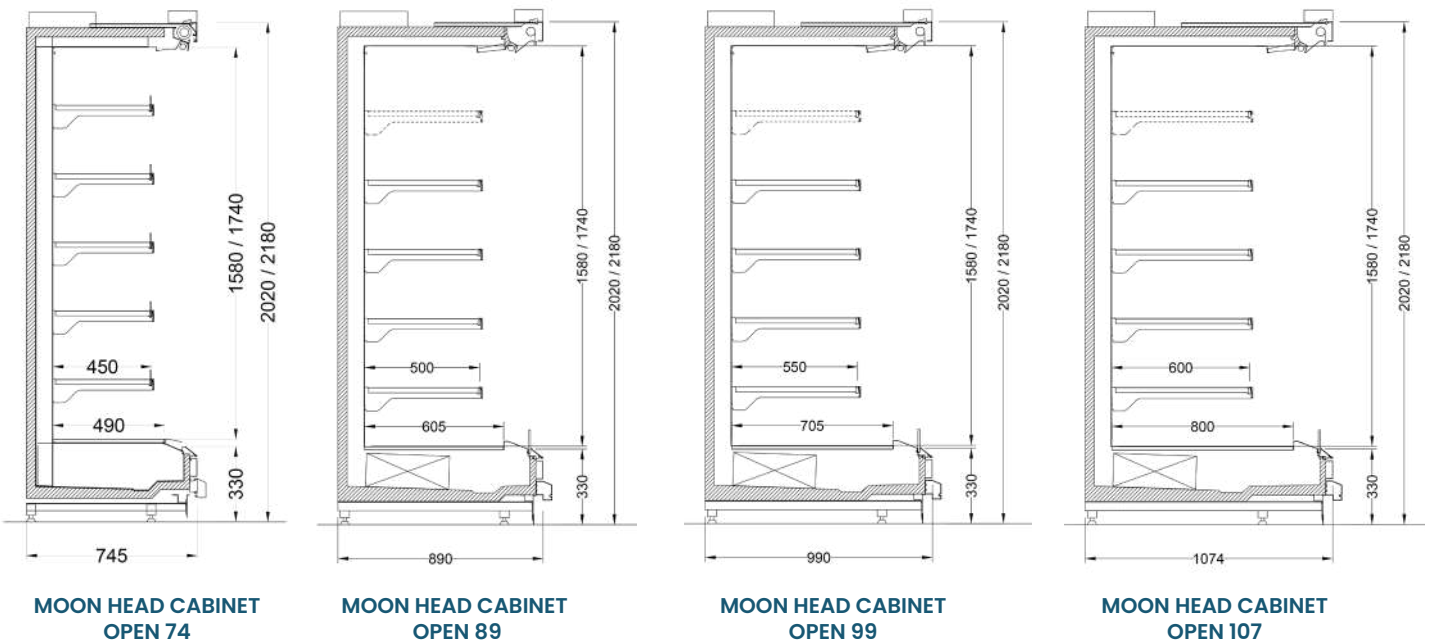

MOON HEAD CABINET OPEN

STANDARD KONFIGURATION

- ✓ Blechfrontblende oben
- ✓ LED-Kopfbeleuchtung
- ✓ Manueller Nachtvorhang
- ✓ Elektrische Ventilatoren
- ✓ Thermostatisches Expansionsventil
- ✓ PVC Abweiser
- ✓ Pulverbeschichtete Bodenwanne
- ✓ Höhe 2.000 = 4 Etagen
  Höhe 2.200 = 5 Etagen

MOON HEAD CABINET OPEN		3M0	3M1	3M2	3H1
Länge	mm	1955*/2210	1955*/2210	1955*/2210	1955*/2210
Tiefe	mm	745*/890*/990/1074	745*/890*/990/1074	745*/890*/990/1074	745*/890*/990/1074
Höhe	mm	2020/2180	2020/2180	2020/2180	2020/2180
Temperatur	°C	-1/ +4	-1/ +5	-1/ +7	+1/ +10

* Möbellänge 1955 mm nur bei einer Tiefe von 745 bzw. 890 mm verfügbar.