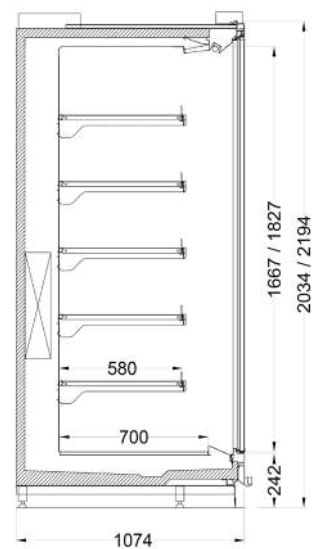

SKY DOORS 89

SKY DOORS 99

SKY DOORS 107

SKY DOORS		3M0	3M1	3M2	3H1
<b>Länge</b>	mm	1250/1875/2500/3750	1250/1875/2500/3750	1250/1875/2500/3750	1250/1875/2500/3750
<b>Tiefe</b>	mm	889/989/1074	889/989/1074	889/989/1074	889/989/1074
<b>Höhe</b>	mm	2034/2194	2034/2194	2034/2194	2034/2194
<b>Temperatur</b>	°C	-1 / +4	-1 / +5	-1 / +7	+1 / +10