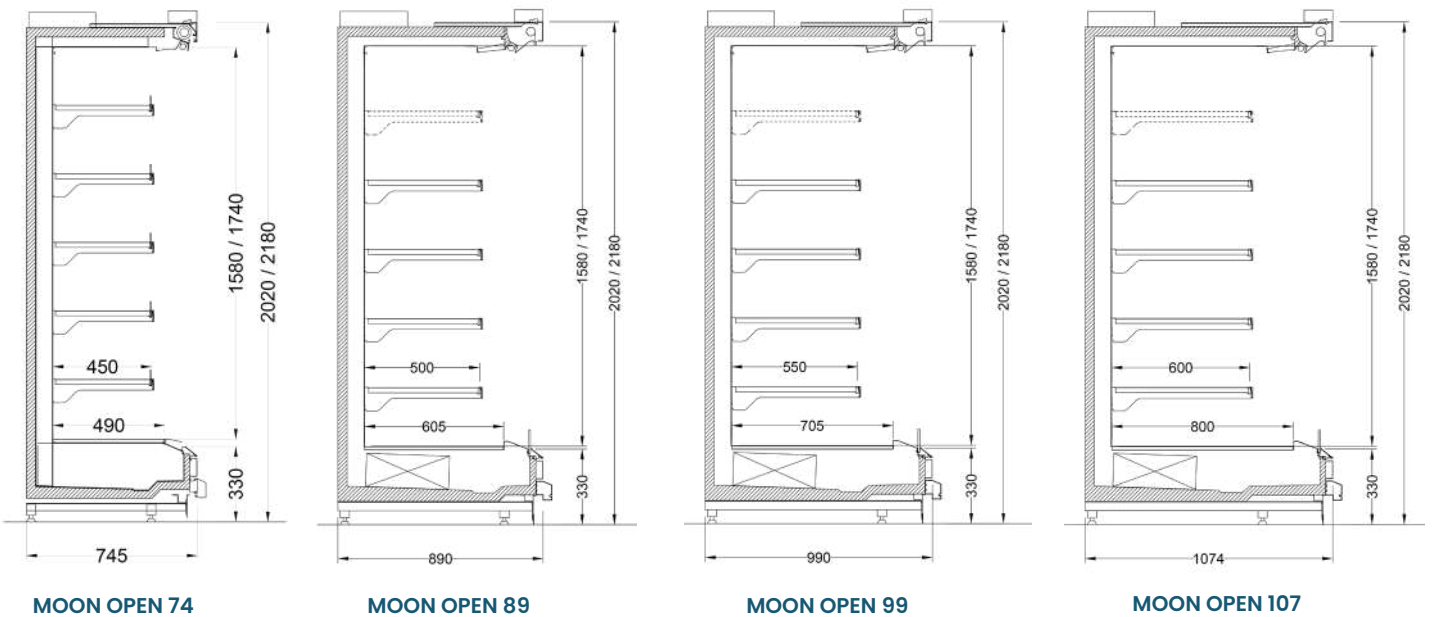

STANDARD KONFIGURATION

- ✓ Blechfrontblende oben
- ✓ LED-Kopfbeleuchtung
- ✓ Manueller Nachtvorhang
- ✓ Elektrische Ventilatoren
- ✓ Thermostatisches Expansionsventil
- ✓ PVC Abweiser
- ✓ Pulverbeschichtete Bodenwanne
- ✓ Höhe 2.000 = 4 Etagen
  Höhe 2.200 = 5 Etagen

MOON OPEN		3M0	3M1	3M2	3H1
Länge	mm	1250/1875/2500/3750	1250/1875/2500/3750	1250/1875/2500/3750	1250/1875/2500/3750
Tiefe	mm	745/890/990/1074	745/890/990/1074	745/890/990/1074	745/890/990/1074
Höhe	mm	2020/2180	2020/2180	2020/2180	2020/2180
Temperatur	°C	-1 / +4	-1 / +5	-1 / +7	+1 / +10