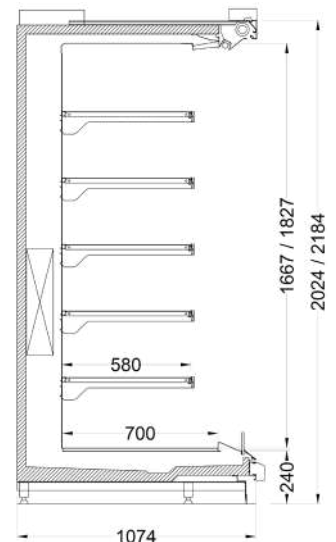

HORIZON DOORS 89

HORIZON DOORS 99

HORIZON DOORS 107

HORIZON DOORS		3M0	3M1	3M2	3H1
Länge	mm	1250/1875/2500/3750	1250/1875/2500/3750	1250/1875/2500/3750	1250/1875/2500/3750
Tiefe	mm	889/989/1074	889/989/1074	889/989/1074	889/989/1074
Höhe	mm	2024/2184	2024/2184	2024/2184	2024/2184
Temperatur	°C	-1 / +4	-1 / +5	-1 / +7	+1 / +10

HORIZON OPEN 89

HORIZON OPEN 99

HORIZON OPEN 107

HORIZON OPEN		3M0	3M1	3M2	3H1
Länge	mm	-	1250/1875/2500/3750	1250/1875/2500/3750	1250/1875/2500/3750
Tiefe	mm	-	889/989/1074	889/989/1074	889/989/1074
Höhe	mm	-	2024/2184	2024/2184	2024/2184
Temperatur	°C	-	-1 / +5	-1 / +7	+1 / +10