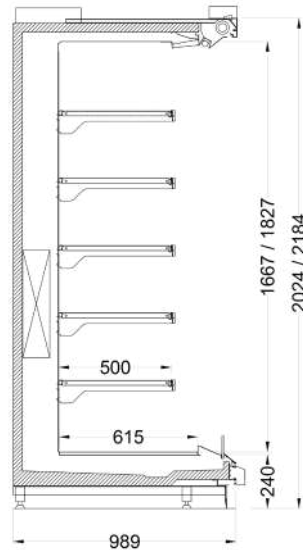

**HORIZON HEAD CABINET  
DOORS 89**

**HORIZON HEAD CABINET  
DOORS 99**

**HORIZON HEAD CABINET  
DOORS 107**

HORIZON HEAD CABINET DOORS		3M0	3M1	3M2	3H1
<b>Länge</b>	mm	1955*/2210	1955*/2210	1955*/2210	1955*/2210
<b>Tiefe</b>	mm	889*/989/1074	889*/989/1074	889*/989/1074	889*/989/1074
<b>Höhe</b>	mm	2024/2184	2024/2184	2024/2184	2024/2184
<b>Temperatur</b>	°C	-1 / +4	-1 / +5	-1 / +7	+1 / +10

\* Möbellänge 1955 mm nur bei einer Tiefe von 889 mm verfügbar.

HORIZON HEAD CABINET OPEN 89

HORIZON HEAD CABINET OPEN 99

HORIZON HEAD CABINET OPEN 107

HORIZON HEAD CABINET OPEN		3M0	3M1	3M2	3H1
Länge	mm	-	1955*/2210	1955*/2210	1955*/2210
Tiefe	mm	-	889*/989/1074	889*/989/1074	889*/989/1074
Höhe	mm	-	2024/2184	2024/2184	2024/2184
Temperatur	°C	-	-1/ +5	-1/ +7	+1/ +10

MOON HEAD CABINET DOORS 74

MOON HEAD CABINET DOORS 89

MOON HEAD CABINET DOORS 99

MOON HEAD CABINET DOORS 107

MOON HEAD CABINET DOORS		3M0	3M1	3M2	3H1
Länge	mm	1955*/2210	1955*/2210	1955*/2210	1955*/2210
Tiefe		745*/890*/990/1074	745*/890*/990/1074	745/890*/990/1074	745*/890*/990/1074
Höhe	mm	2020/2180	2020/2180	2020/2180	2020/2180
Temperatur	°C	-1/ +4	-1/ +5	-1/ +7	+1/ +10