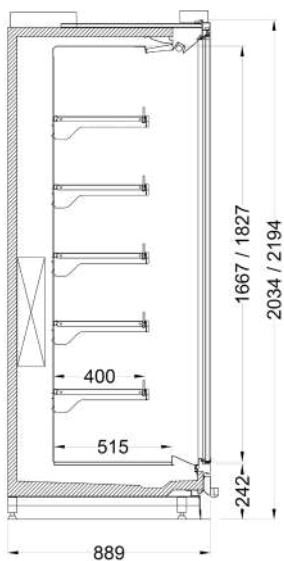

STANDARD KONFIGURATION

- ✓ INFINITY Panoramaglastüren
- ✓ LED-Kopfbeleuchtung
- ✓ Elektronisches Expansionsventil
- ✓ Energiesparende EC-Ventilatoren
- ✓ Edelstahl Abweiser
- ✓ Edelstahl Bodenwanne
- ✓ Höhe 2.000 = 4 Etagen
  Höhe 2.200 = 5 Etagen

SKY DOORS 89