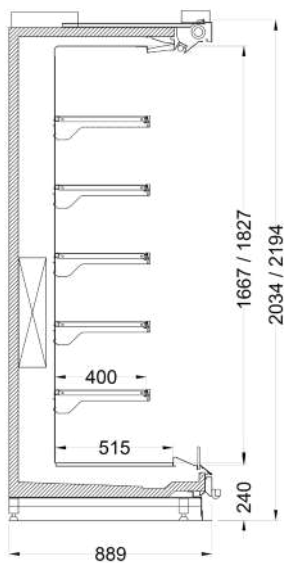

STANDARD KONFIGURATION

- ✓ Glasfrontblende oben
- ✓ LED-Kopfbeleuchtung
- ✓ Elektrischer Nachtvorhang
- ✓ Energiesparende EC-Ventilatoren
- ✓ Elektronisches Expansionsventil
- ✓ Edelstahl Abweiser
- ✓ Edelstahl Bodenwanne
- ✓ Höhe 2.000 = 4 Etagen
  Höhe 2.200 = 5 Etagen

SKY OPEN 89