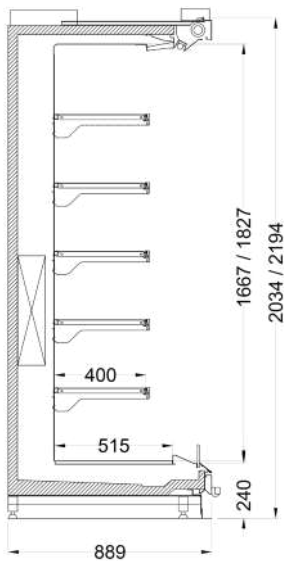

SKY HEAD CABINET OPEN

STANDARD KONFIGURATION

- ✓ Glasfrontblende oben
- ✓ LED-Kopfbeleuchtung
- ✓ Elektrischer Nachtvorhang
- ✓ Energiesparende EC-Ventilatoren
- ✓ Elektronisches Expansionsventil
- ✓ Edelstahl Abweiser
- ✓ Edelstahl Bodenwanne
- ✓ Höhe 2.000 = 4 Etagen
  Höhe 2.200 = 5 Etagen

SKY HEAD CABINET
OPEN 89