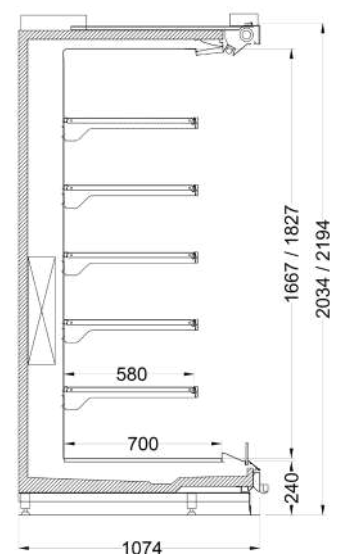

\* Möbellänge 1955 mm nur bei einer Tiefe von 889 mm verfügbar.

SKY HEAD CABINET  
OPEN 89

SKY HEAD CABINET  
OPEN 99

SKY HEAD CABINET  
OPEN 107

SKY HEAD CABINET OPEN		3M0	3M1	3M2	3H1
<b>Länge</b>	mm	-	1955*/2210	1955*/2210	1955*/2210
<b>Tiefe</b>	mm	-	889*/989/1074	889*/989/1074	889*/989/1074
<b>Höhe</b>	mm	-	2034/2194	2034/2194	2034/2194
<b>Temperatur</b>	°C	-	-1 / +5	-1 / +7	+1 / +10